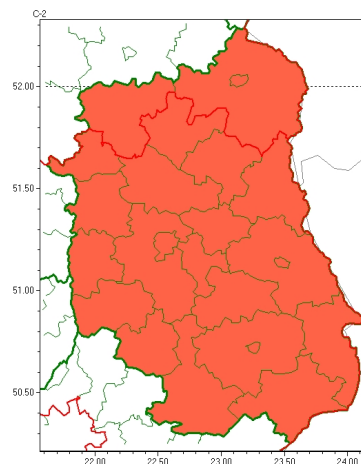

Zasięg ostrzeżeń w województwie

Burze
2026-06-29 05:32

Upał
2026-06-29 05:32

WOJEWÓDZTWO LUBELSKIE
OSTRZEŻENIA METEOROLOGICZNE ZBIORCZO NR 123
WYKAZ OBOWIĄZUJĄCYCH OSTRZEŻEŃ
o godz. 05:32 dnia 29.06.2026

Zjawisko/Stopień zagrożenia	Burze/2
Obszar (w nawiasie numer ostrzeżenia dla powiatu)	powiaty: biłgorajski(65), Chełm(66), chełmski(67), hrubieszowski(67), janowski(61), krasnostawski(66), kraśnicki(63), lubartowski(61), lubelski(61), Lublin(60), łączyński(64), opolski(64), parczewski(61), puławski(61), radzyński(63), rycki(62), świdnicki(63), tomaszowski(67), włodawski(66), zamojski(67), Zamość(65)
Ważność	od godz. 15:00 dnia 29.06.2026 do godz. 22:00 dnia 29.06.2026
Prawdopodobieństwo	80%
Przebieg	Prognozowane są burze, którym miejscami będą towarzyszyć bardzo silne opady deszczu od 30 mm do 40 mm, oraz porywy wiatru do 90 km/h, punktowo do 100 km/h. Lokalnie grad.
SMS	IMGW-PIB OSTRZEGA: BURZE/2 lubelskie (21 powiatów) od 15:00/29.06 do 22:00/29.06.2026 deszcz 40 mm, porywy 100 km/h, grad. Dotyczy powiatów: biłgorajski, Chełm, chełmski, hrubieszowski, janowski, krasnostawski, kraśnicki, lubartowski, lubelski, Lublin, łączyński, opolski, parczewski, puławski, radzyński, rycki, świdnicki, tomaszowski, włodawski, zamojski i Zamość.
RSO	Woj. lubelskie (21 powiatów), IMGW-PIB wydał ostrzeżenie drugiego stopnia o burzach
Uwagi	Brak.
Zjawisko/Stopień zagrożenia	Upał/3