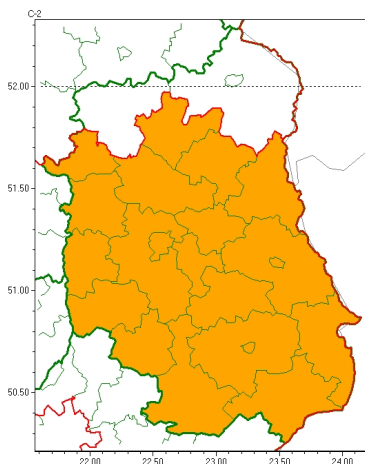

Zasięg ostrzeżeń w województwie

Burze
2026-06-29 05:32

Upał
2026-06-29 05:32

WOJEWÓDZTWO LUBELSKIE
OSTRZEŻENIA METEOROLOGICZNE ZBIORCZO NR 123
WYKAZ OBOWIĄZUJĄCYCH OSTRZEŻEŃ
o godz. 05:32 dnia 29.06.2026

Zjawisko/Stopień zagrożenia	Burze/2
Obszar (w nawiasie numer ostrzeżenia dla powiatu)	powiaty: biłgorajski(65), Chełm(66), chełmski(67), hrubieszowski(67), janowski(61), krasnostawski(66), kraśnicki(63), lubartowski(61), lubelski(61), Lublin(60), łączyński(64), opolski(64), parczewski(61), puławski(61), radzyński(63), rycki(62), świdnicki(63), tomaszowski(67), włodawski(66), zamojski(67), Zamość(65)
Ważność	od godz. 15:00 dnia 29.06.2026 do godz. 22:00 dnia 29.06.2026
Prawdopodobieństwo	80%
Przebieg	Prognozowane są burze, którym miejscami będą towarzyszyć bardzo silne opady deszczu od 30 mm do 40 mm, oraz porywy wiatru do 90 km/h, punktowo do 100 km/h. Lokalnie grad.
SMS	IMGW-PIB OSTRZEGA: BURZE/2 lubelskie (21 powiatów) od 15:00/29.06 do 22:00/29.06.2026 deszcz 40 mm, porywy 100 km/h, grad. Dotyczy powiatów: biłgorajski, Chełm, chełmski, hrubieszowski, janowski, krasnostawski, kraśnicki, lubartowski, lubelski, Lublin, łączyński, opolski, parczewski, puławski, radzyński, rycki, świdnicki, tomaszowski, włodawski, zamojski i Zamość.
RSO	Woj. lubelskie (21 powiatów), IMGW-PIB wydał ostrzeżenie drugiego stopnia o burzach
Uwagi	Brak.
Zjawisko/Stopień zagrożenia	Upał/3