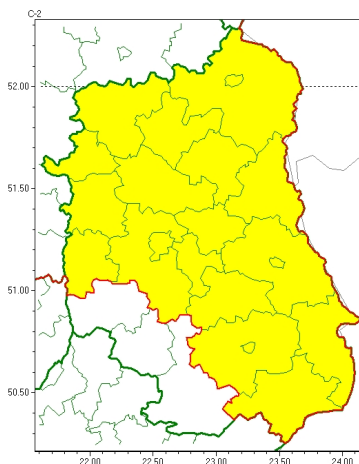

Zasięg ostrzeżeń w województwie

Burze
2026-05-18 05:39

WOJEWÓDZTWO LUBELSKIE
OSTRZEŻENIA METEOROLOGICZNE ZBIORCZO NR 93
WYKAZ OBOWIĄZUJĄCYCH OSTRZEŻEŃ
o godz. 05:39 dnia 18.05.2026

Zjawisko/Stopień zagrożenia	Burze/1
Obszar (w nawiasie numer ostrzeżenia dla powiatu)	powiaty: bialski(50), Biała Podlaska(48), Chełm(52), chełmski(53), hrubieszowski(54), krasnostawski(53), lubartowski(48), lubelski(49), Lublin(48), łączyński(50), łukowski(50), opolski(50), parczewski(47), puławski(47), radzyński(50), rycki(48), świdnicki(51), tomaszowski(54), włodawski(52), zamojski(54), Zamość(53)
Ważność	od godz. 14:00 dnia 18.05.2026 do godz. 21:00 dnia 18.05.2026
Prawdopodobieństwo	70%
Przebieg	Prognozowane są burze, którym miejscami będą towarzyszyć silne opady deszczu od 20 mm do 25 mm, lokalnie 30 mm oraz porywy wiatru do 65 km/h. Lokalnie grad.
SMS	IMGW-PIB OSTRZEGA: BURZE/1 lubelskie (21 powiatów) od 14:00/18.05 do 21:00/18.05.2026 deszcz 30 mm, porywy 65 km/h, grad. Dotyczy powiatów: bialski, Biała Podlaska, Chełm, chełmski, hrubieszowski, krasnostawski, lubartowski, lubelski, Lublin, łączyński, łukowski, opolski, parczewski, puławski, radzyński, rycki, świdnicki, tomaszowski, włodawski, zamojski i Zamość.
RSO	Woj. lubelskie (21 powiatów), IMGW-PIB wydał ostrzeżenie pierwszego stopnia o burzach
Uwagi	Brak.