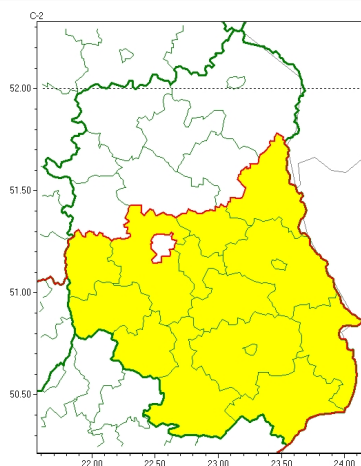

Zasięg ostrzeżeń w województwie

Przymrozki
2026-05-13 11:44

WOJEWÓDZTWO LUBELSKIE
OSTRZEŻENIA METEOROLOGICZNE ZBIORCZO NR 90
WYKAZ OBOWIĄZUJĄCYCH OSTRZEŻEŃ
o godz. 11:44 dnia 13.05.2026

Zjawisko/Stopień zagrożenia	Przymrozki/1
Obszar (w nawiasie numer ostrzeżenia dla powiatu)	powiaty: biłgorajski(49), Chełm(49), chełmski(50), hrubieszowski(51), janowski(47), krasnostawski(50), kraśnicki(48), lubelski(47), łęczyński(48), opolski(48), świdnicki(49), tomaszowski(51), włodawski(49), zamojski(51), Zamość(50)
Ważność	od godz. 00:00 dnia 14.05.2026 do godz. 06:00 dnia 14.05.2026
Prawdopodobieństwo	70%
Przebieg	Miejscami temperatura powietrza obniży się do 1°C, przy gruncie do około -2°C.
SMS	IMGW-PIB OSTRZEGA: PRZYMROZKI/1 lubelskie (15 powiatów) od 00:00/14.05 do 06:00/14.05.2026 temp. min 1 st., przy gruncie -2 st. Dotyczy powiatów: biłgorajski, Chełm, chełmski, hrubieszowski, janowski, krasnostawski, kraśnicki, lubelski, łęczyński, opolski, świdnicki, tomaszowski, włodawski, zamojski i Zamość.
RSO	Woj. lubelskie (15 powiatów), IMGW-PIB wydał ostrzeżenie pierwszego stopnia o przymrozkach
Uwagi	Brak.