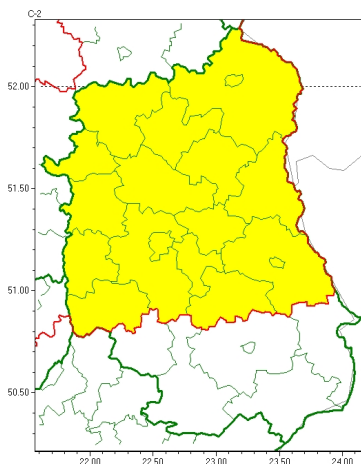

Zasięg ostrzeżeń w województwie

Przymrozki
2025-05-06 11:31

WOJEWÓDZTWO LUBELSKIE
OSTRZEŻENIA METEOROLOGICZNE ZBIORCZO NR 69
WYKAZ OBOWIĄZUJĄCYCH OSTRZEŻEŃ
o godz. 11:31 dnia 06.05.2025

Zjawisko/Stopień zagrożenia	Przymrozki/1
Obszar (w nawiasie numer ostrzeżenia dla powiatu)	powiaty: bialski(41), Biała Podlaska(41), Chełm(41), chełmski(41), krasnostawski(44), kraśnicki(42), lubartowski(40), lubelski(40), Lublin(39), łęczyński(40), łukowski(39), opolski(41), parczewski(38), puławski(39), radzyński(38), rycki(39), świdnicki(41), włodawski(38)
Ważność	od godz. 00:00 dnia 07.05.2025 do godz. 07:00 dnia 07.05.2025
Prawdopodobieństwo	70%
Przebieg	Miejscami prognozowany jest spadek temperatury powietrza na wysokości 2 m nad poziomem gruntu do około 1°C, przy gruncie do około -2°C.
SMS	IMGW-PIB OSTRZEGA: PRZYMROZKI/1 lubelskie (18 powiatów) od 00:00/07.05 do 07:00/07.05.2025 temp. min. 1 st., przy gruncie -2 st. Dotyczy powiatów: bialski, Biała Podlaska, Chełm, chełmski, krasnostawski, kraśnicki, lubartowski, lubelski, Lublin, łęczyński, łukowski, opolski, parczewski, puławski, radzyński, rycki, świdnicki i włodawski.
RSO	Woj. lubelskie (18 powiatów), IMGW-PIB wydał ostrzeżenie pierwszego stopnia o przymrozkach
Uwagi	Ostrzeżenie może być wznowione w niektórych miejscach w nadchodzących dniach. Śledź bieżące ostrzeżenia i prognozy niebezpiecznych zjawisk na stronie internetowej: meteo.imgw.pl/dyn.