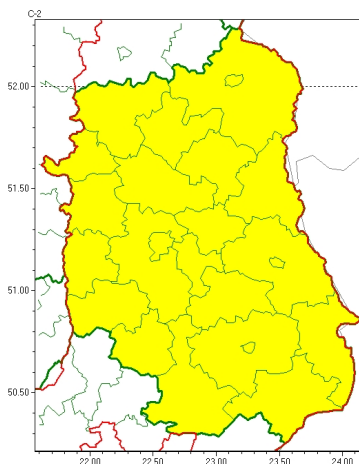

Zasięg ostrzeżeń w województwie

Oblodzenie
2025-01-07 11:59

WOJEWÓDZTWO LUBELSKIE OSTRZEŻENIA METEOROLOGICZNE ZBIORCZO NR 6 WYKAZ OBOWIĄZUJĄCYCH OSTRZEŻEŃ o godz. 11:59 dnia 07.01.2025

Zjawisko/Stopień zagrożenia	Oblodzenie/1
Obszar (w nawiasie numer ostrzeżenia dla powiatu)	powiaty: bialski(5), Biała Podlaska(5), biłgorajski(5), Chełm(5), chełmski(5), hrubieszowski(5), janowski(5), krasnostawski(5), kraśnicki(5), lubartowski(5), lubelski(5), Lublin(5), łączynski(5), łukowski(5), opolski(5), parczewski(5), puławski(5), radzyński(5), rycki(5), świdnicki(5), tomaszowski(5), włodawski(5), zamojski(5), Zamość(5)
Ważność	od godz. 01:00 dnia 08.01.2025 do godz. 08:00 dnia 08.01.2025
Prawdopodobieństwo	70%
Przebieg	Lokalnie mokre nawierzchnie dróg i chodników po opadach deszczu mogą ulegać oblodzeniu. Temperatura minimalna od -2°C do 1°C. Temperatura minimalna przy gruncie od -3°C do -1°C.
SMS	IMGW-PIB OSTRZEGA: OBLODZENIE/1 lubelskie (wszystkie powiaty) od 01:00/08.01 do 08:00/08.01.2025 temp. min. od -2 st. do 1 st., przy gruncie do -3 st., ślisko. Dotyczy powiatów: wszystkie powiaty.
RSO	Woj. lubelskie (wszystkie powiaty), IMGW-PIB wydał ostrzeżenie pierwszego stopnia o oblodzeniu
Uwagi	Brak.