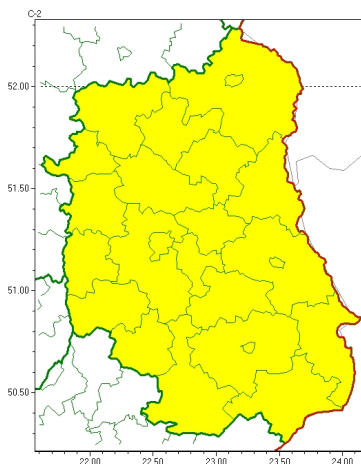

Zasięg ostrzeżeń w województwie

Gęsta mgła
2024-11-06 11:51

WOJEWÓDZTWO LUBELSKIE
OSTRZEŻENIA METEOROLOGICZNE ZBIORCZO NR 265
WYKAZ OBOWIĄZUJĄCYCH OSTRZEŻEŃ
o godz. 11:51 dnia 06.11.2024

Zjawisko/Stopień zagrożenia	Gęsta mgła/l
Obszar (w nawiasie numer ostrzeżenia dla powiatu)	powiaty: bialski(101), Biała Podlaska(101), biłgorajski(122), Chełm(115), chełmski(115), hrubieszowski(118), janowski(119), krasnostawski(119), krańcicki(116), lubartowski(106), lubelski(112), Lublin(112), Łęczyński(111), łukowski(106), opolski(114), parczewski(108), puławski(108), radzyński(105), rycki(103), widnicki(115), tomaszowski(123), włodawski(108), zamojski(122), Zamość(122)
Ważność	od godz. 19:00 dnia 06.11.2024 do godz. 11:00 dnia 07.11.2024
Prawdopodobieństwo	75%
Przebieg	Prognozuje się gęste mgły, w zasięgu których widzialność miejscami wynosi poniżej 200 m. Lokalnie mgły mogą osadzać śnieg.
SMS	IMGW-PIB OSTRZEŻENIA: MGŁA/l lubelskie (wszystkie powiaty) od 19:00/06.11 do 11:00/07.11.2024 widzialność 200 m, śnieg. Dotyczy powiatów: wszystkie powiaty.
RSO	Woj. lubelskie (wszystkie powiaty), IMGW-PIB wydał ostrzeżenie pierwszego stopnia o silnych mgłach
Uwagi	Brak.