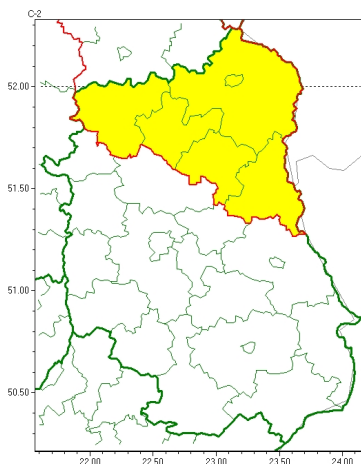

Zasięg ostrzeżeń w województwie

Silny wiatr
2024-07-28 22:13

WOJEWÓDZTWO LUBELSKIE
OSTRZEŻENIA METEOROLOGICZNE ZBIORCZO NR 190
WYKAZ OBOWIĄZUJĄCYCH OSTRZEŻEŃ
o godz. 22:13 dnia 28.07.2024

Zjawisko/Stopień zagrożenia	Silny wiatr/1
Obszar (w nawiasie numer ostrzeżenia dla powiatu)	powiaty: bialski(77), Biała Podlaska(77), łukowski(79), parczewski(82), radzyński(79), włodawski(82)
Ważność	od godz. 07:30 dnia 29.07.2024 do godz. 18:30 dnia 29.07.2024
Prawdopodobieństwo	80%
Przebieg	Prognozuje się wystąpienie silnego wiatru o średniej prędkości do 35 km/h, w porywach do 75 km/h, z zachodu i północnego zachodu.
SMS	IMGW-PIB OSTRZEŻENIA: WIATR/1 lubelskie (6 powiatów) od 07:30/29.07 do 18:30/29.07.2024 prędkość do 35 km/h, porywy do 75 km/h, W-NW. Dotyczy powiatów: bialski, Biała Podlaska, łukowski, parczewski, radzyński i włodawski.
RSO	Woj. lubelskie (6 powiatów), IMGW-PIB wydał ostrzeżenie pierwszego stopnia o silnym wietrze
Uwagi	Brak.