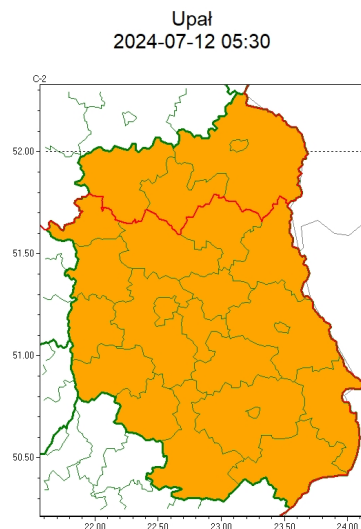

Zasięg ostrzeżeń w województwie

**WOJEWÓDZTWO LUBELSKIE**  
**OSTRZEŻENIA METEOROLOGICZNE ZBIORCZO NR 165**  
**WYKAZ OBSZARÓW Z OSTRZEŻENIAMI**  
**o godz. 05:30 dnia 12.07.2024**

<b>Zjawisko/Stopień zagrożenia</b>	Burze/1
<b>Obszar (w nawiasie numer ostrzeżenia dla powiatu)</b>	powiaty: biłgorajski(81), Chełm(76), chełmski(76), hrubieszowski(80), janowski(81), krasnostawski(79), krańcowski(80), lubartowski(72), lubelski(76), Lublin(76), Łęczyński(76), opolski(78), parczewski(74), puławski(75), rycki(72), widnicki(78), tomaszowski(83), włodawski(72), zamojski(81), Zamość (81)
<b>Ważność</b>	od godz. 14:00 dnia 12.07.2024 do godz. 21:00 dnia 12.07.2024
<b>Prawdopodobieństwo</b>	70%
<b>Przebieg</b>	Prognozowane są lokalne burze, którym towarzyszyć będą silne opady deszczu od 15 mm do 25 mm oraz porywy wiatru do 75 km/h. Lokalnie grad.
<b>SMS</b>	IMGW-PIB OSTRZEŻENIA: BURZE/1 lubelskie (20 powiatów) od 14:00/12.07 do 21:00/12.07.2024 deszcz 25 mm, porywy 75 km/h, grad. Dotyczy powiatów: biłgorajski, Chełm, chełmski, hrubieszowski, janowski, krasnostawski, krańcowski, lubartowski, lubelski, Lublin, Łęczyński, opolski, parczewski, puławski, rycki, widnicki, tomaszowski, włodawski, zamojski i Zamość.
<b>RSO</b>	Woj. lubelskie (20 powiatów), IMGW-PIB wydał ostrzeżenie pierwszego stopnia o burzach
<b>Uwagi</b>	Brak.
<b>Zjawisko/Stopień zagrożenia</b>	Upał/2