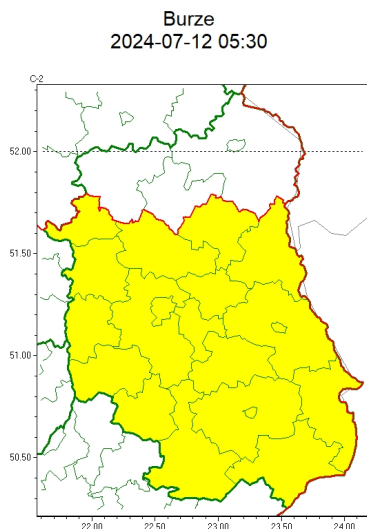

Zasięg ostrzeżeń w województwie

**WOJEWÓDZTWO LUBELSKIE**  
**OSTRZEŻENIA METEOROLOGICZNE ZBIORCZO NR 165**  
**WYKAZ OBSZARÓW Z OSTRZEŻENIAMI**  
**o godz. 05:30 dnia 12.07.2024**

<b>Zjawisko/Stopień zagrożenia</b>	Burze/1
<b>Obszar (w nawiasie numer ostrzeżenia dla powiatu)</b>	powiaty: biłgorajski(81), Chełm(76), chełmski(76), hrubieszowski(80), janowski(81), krasnostawski(79), krańcowski(80), lubartowski(72), lubelski(76), Lublin(76), Łęczyński(76), opolski(78), parczewski(74), puławski(75), rycki(72), widnicki(78), tomaszowski(83), włodawski(72), zamojski(81), Zamość (81)
<b>Ważność</b>	od godz. 14:00 dnia 12.07.2024 do godz. 21:00 dnia 12.07.2024
<b>Prawdopodobieństwo</b>	70%
<b>Przebieg</b>	Prognozowane są lokalne burze, którym towarzyszyć będą silne opady deszczu od 15 mm do 25 mm oraz porywy wiatru do 75 km/h. Lokalnie grad.
<b>SMS</b>	IMGW-PIB OSTRZEŻENIA: BURZE/1 lubelskie (20 powiatów) od 14:00/12.07 do 21:00/12.07.2024 deszcz 25 mm, porywy 75 km/h, grad. Dotyczy powiatów: biłgorajski, Chełm, chełmski, hrubieszowski, janowski, krasnostawski, krańcowski, lubartowski, lubelski, Lublin, Łęczyński, opolski, parczewski, puławski, rycki, widnicki, tomaszowski, włodawski, zamojski i Zamość.
<b>RSO</b>	Woj. lubelskie (20 powiatów), IMGW-PIB wydał ostrzeżenie pierwszego stopnia o burzach
<b>Uwagi</b>	Brak.
<b>Zjawisko/Stopień zagrożenia</b>	Upał/2