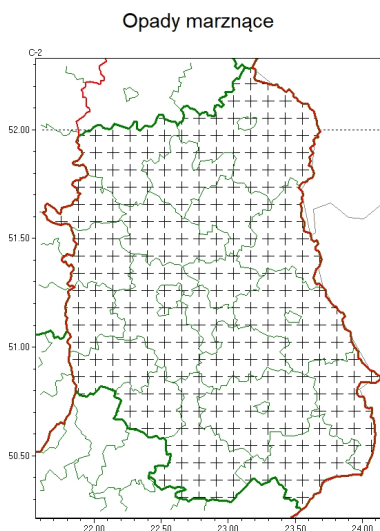

Zasięg komunikatu w województwie

Komunikat meteorologiczny z godz. 08:48 dnia 20.12.2022

Nazwa biura	IMGW-PIB Centralne Biuro Prognoz Meteorologicznych - Wydział w Warszawie
Zjawiska	Opady marznące
Obszar	województwo lubelskie powiaty: bialski, Biała Podlaska, biłgorajski, Chełm, chełmski, hrubieszowski, janowski, krasnostawski, krańcowski, lubartowski, lubelski, Lublin, Łęczyński, łukowski, opolski, parczewski, puławski, radzyński, rycki, widnicki, tomaszowski, włodawski, zamojski, Zamość
Sytuacja meteorologiczna	Opady marznące występują jeszcze w powiatach przygranicznych. Obecnie temperatura gruntu waha się od -1°C do 0°C i lokalnie jeszcze mogą występować słabe opady marznącego deszczu lub mrozi. Nadal miejscami na chodnikach i drogach ślisko.
Uwagi	Komunikat przygotowany na podstawie danych z systemów teledetekcji atmosfery oraz sieci pomiarowo-obszernych IMGW-PIB. Lokalnie zjawiska mogą mieć inny przebieg niż opisany.
Godzina i data wydania	godz. 08:48 dnia 20.12.2022