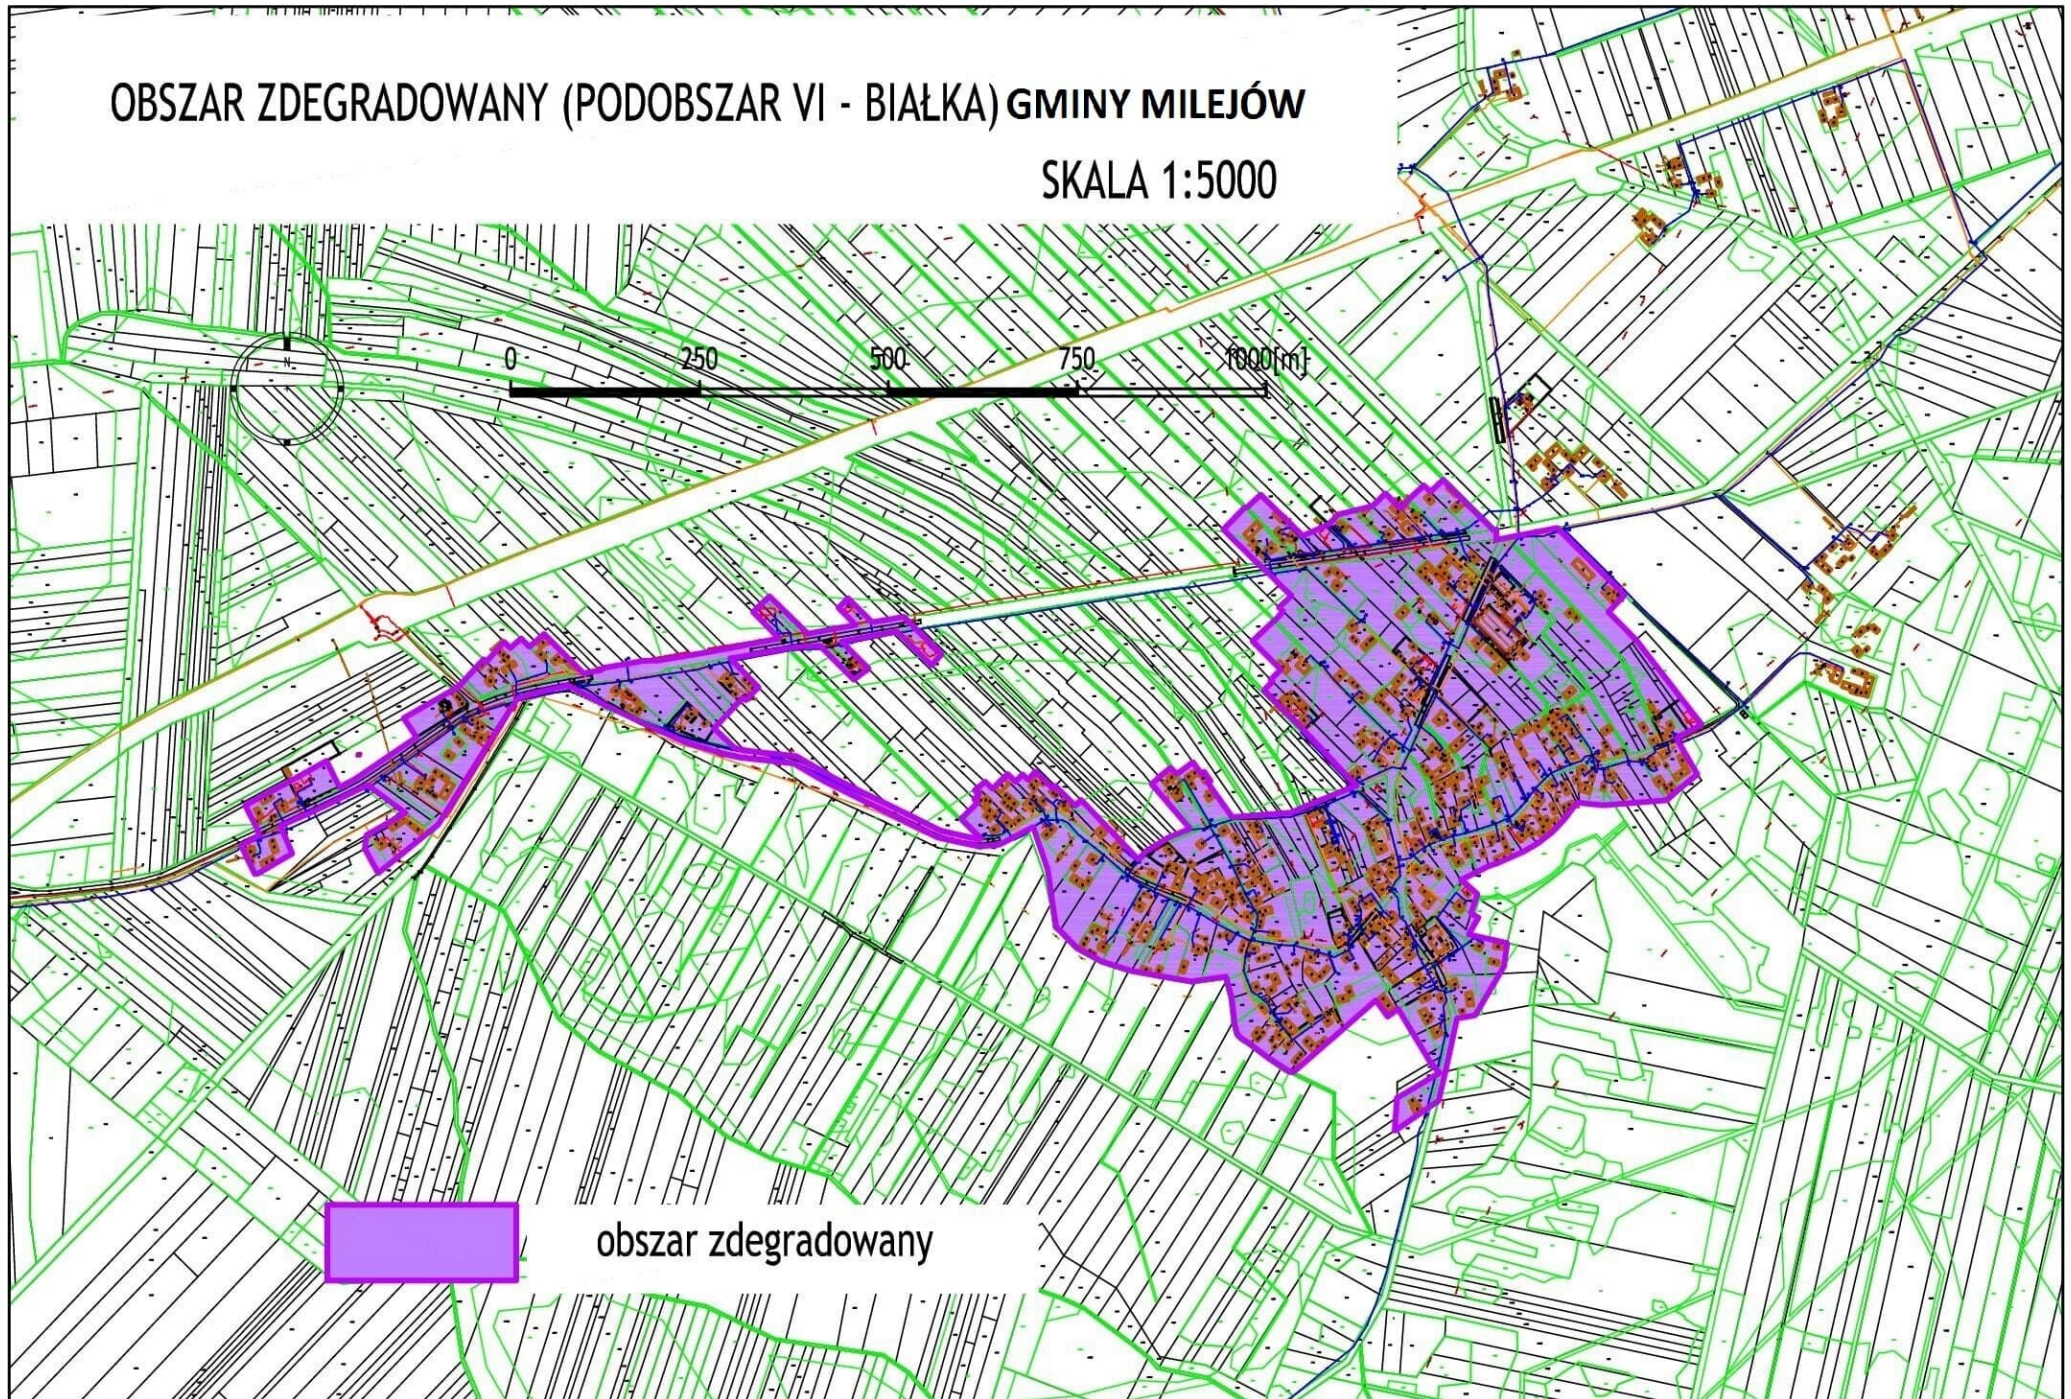

OBSZAR ZDEGRADOWANY (PODOBSZAR VI - BIAŁKA) GMINY MILEJÓW

SKALA 1:5000

0 250 500 750 1000(m)

obszar zdegradowany