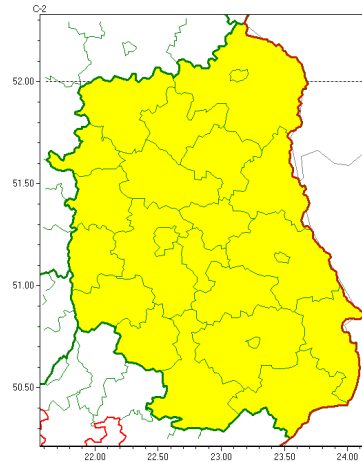

email: meteo.warszawa@imgw.pl

www: www.imgw.pl

Zasięg ostrzeżeń w województwie

Gęsta mgła
2022-10-09 11:26

WOJEWÓDZTWO LUBELSKIE
OSTRZEŻENIA METEOROLOGICZNE ZBIORCZO NR 167
WYKAZ OBOWIĄZUJĄCYCH OSTRZEŻEŃ
o godz. 11:26 dnia 09.10.2022

Zjawisko/Stopień zagrożenia	Gęsta mgła/1
Obszar (w nawiasie numer ostrzeżenia dla powiatu)	powiaty: bialski(75), Biała Podlaska(75), biłgorajski(89), Chełm(87), chełmski(87), hrubieszowski(84), janowski(87), krasnostawski(88), krańcicki(85), lubartowski(77), lubelski(85), Lublin(83), Łęczycki(84), łukowski(75), opolski(83), parczewski(74), puławski(78), radzycki(74), rycki(78), widnicki(87), tomaszowski(89), włodawski(79), zamojski(88), Zamość(88)
Ważność	od godz. 00:00 dnia 10.10.2022 do godz. 08:00 dnia 10.10.2022
Prawdopodobieństwo	70%
Przebieg	Prognozuje się gęste mgły, w zasięgu których widzialność wynosi miejscami od 50 m do 200 m.
SMS	IMGW-PIB OSTRZEŻENIE: MGŁA/1 lubelskie (wszystkie powiaty) od 00:00/10.10 do 08:00/10.10.2022 widzialność 50-200 m. Dotyczy powiatów: wszystkie powiaty.
RSO	Woj. lubelskie (wszystkie powiaty), IMGW-PIB wydał ostrzeżenie pierwszego stopnia o silnych mgłach
Uwagi	Brak.