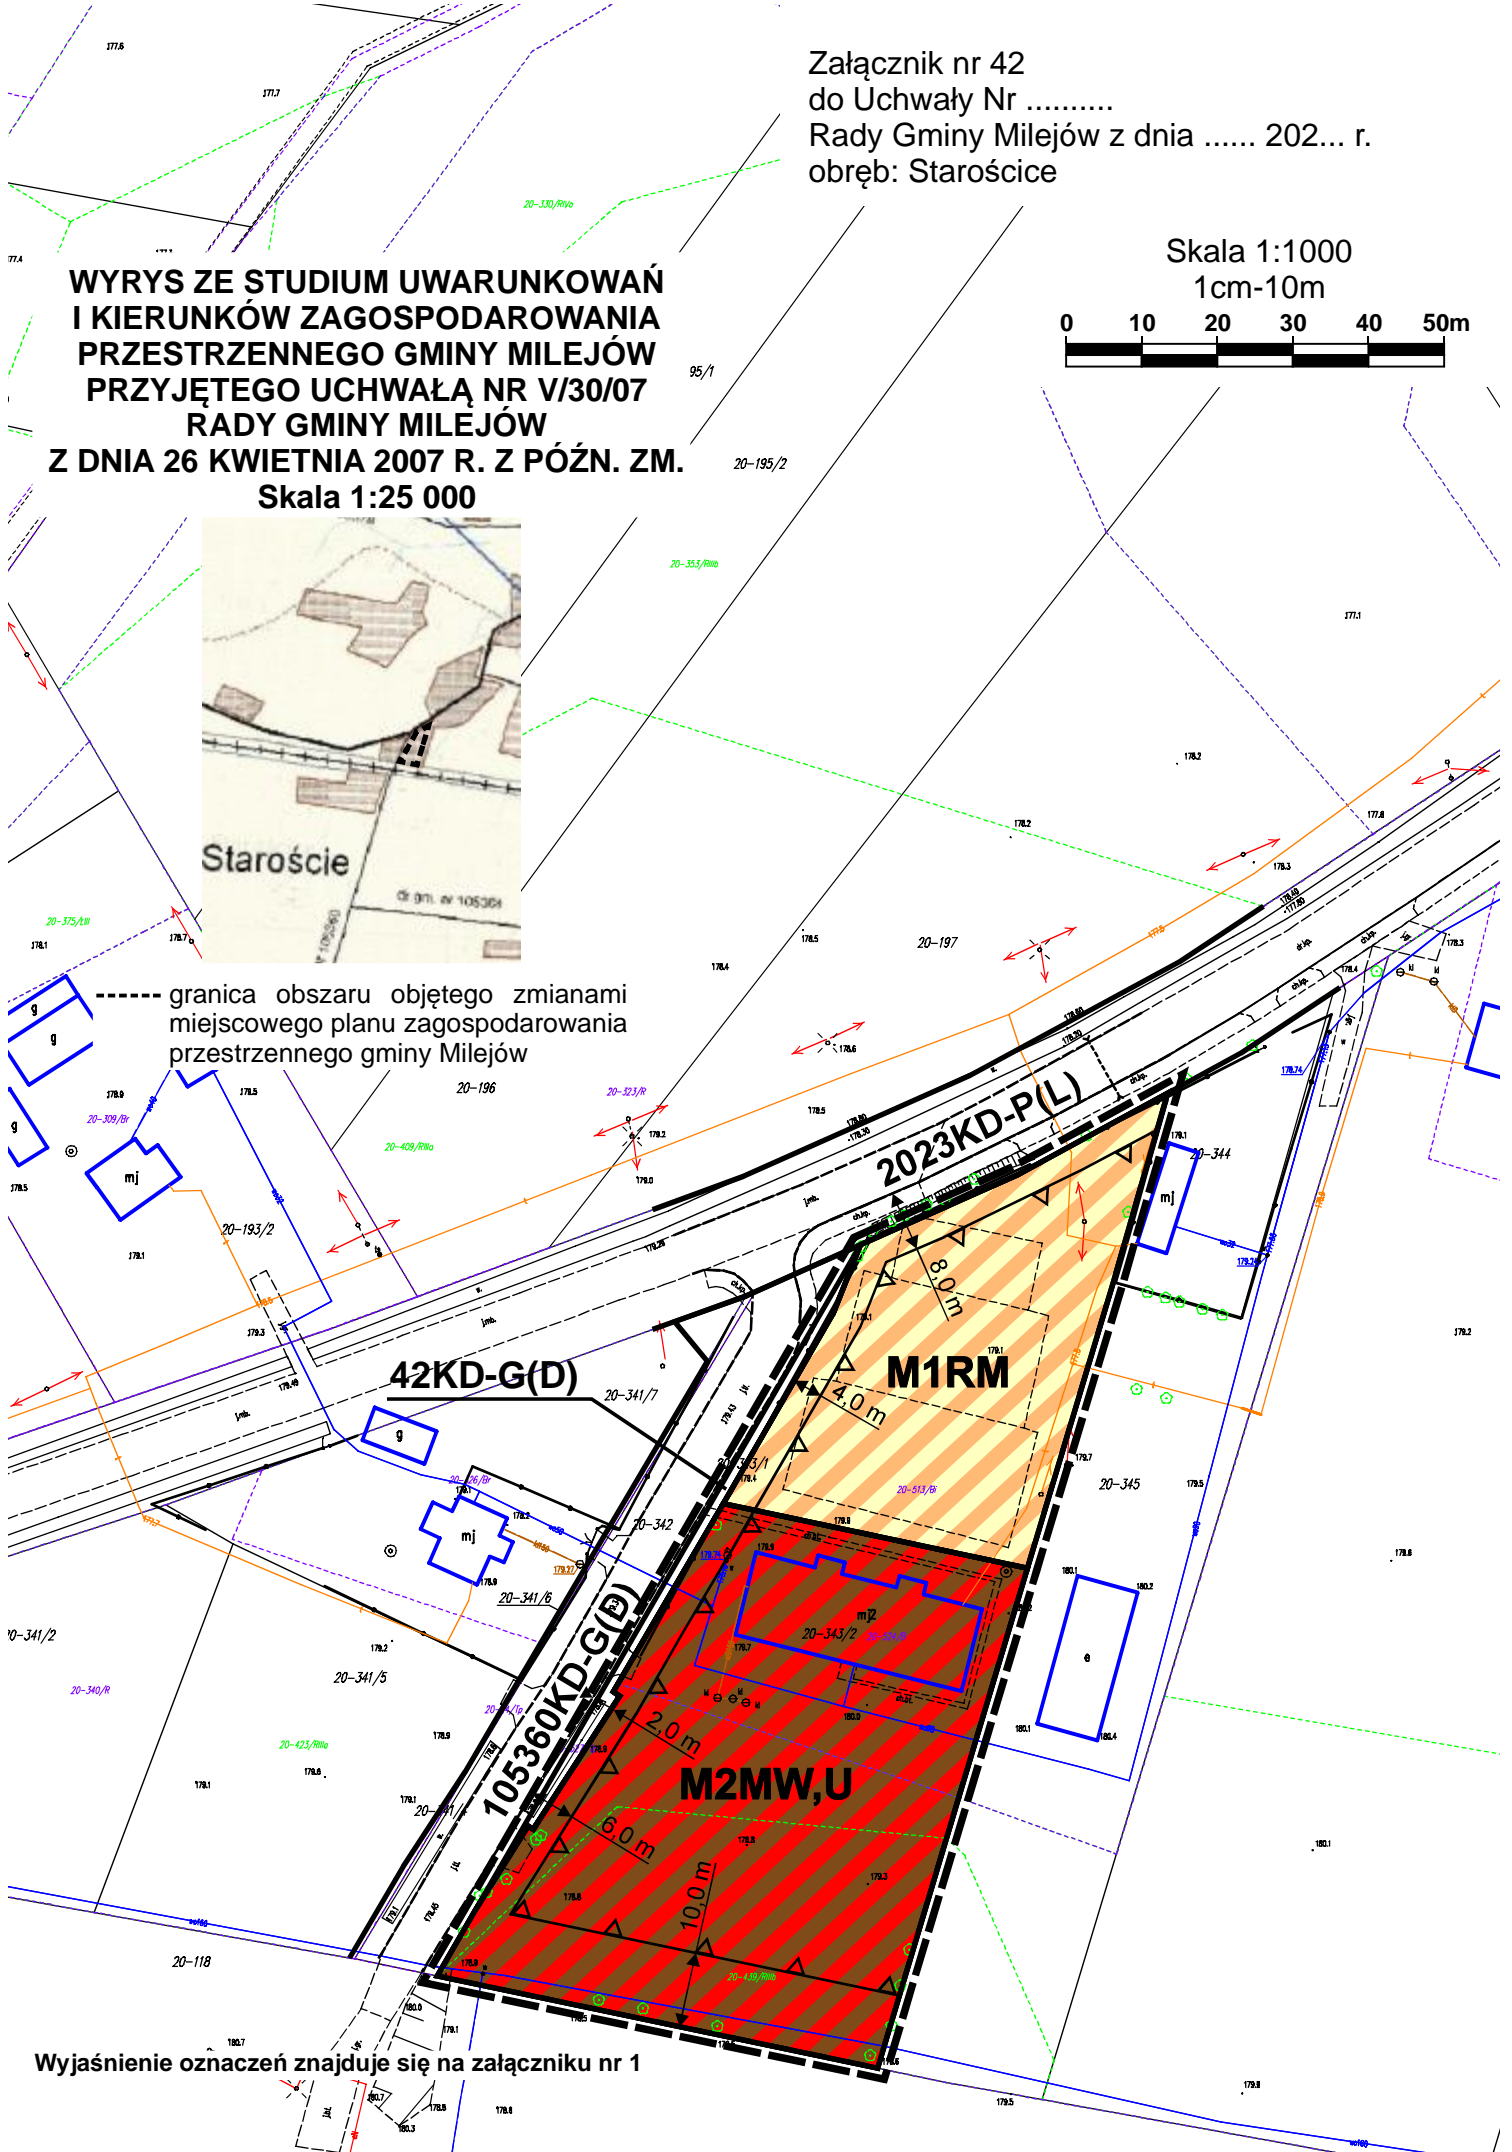

Załącznik nr 42
do Uchwały Nr
Rady Gminy Milejów z dnia 202... r.
obręb: Staroście

Skała 1:1000
1cm-10m

**WYRYS ZE STUDIUM UWARUNKOWAŃ
I KIERUNKÓW ZAGOSPODAROWANIA
PRZESTRZENNEGO GMINY MILEJÓW
PRZYJĘTEGO UCHWAŁĄ NR V/30/07
RADY GMINY MILEJÓW
Z DNIA 26 KWIETNIA 2007 R. Z PÓŹN. ZM.
Skała 1:25 000**

----- granica obszaru objętego zmianami
miejscowego planu zagospodarowania
przestrzennego gminy Milejów

Wyjaśnienie oznaczeń znajduje się na załączniku nr 1