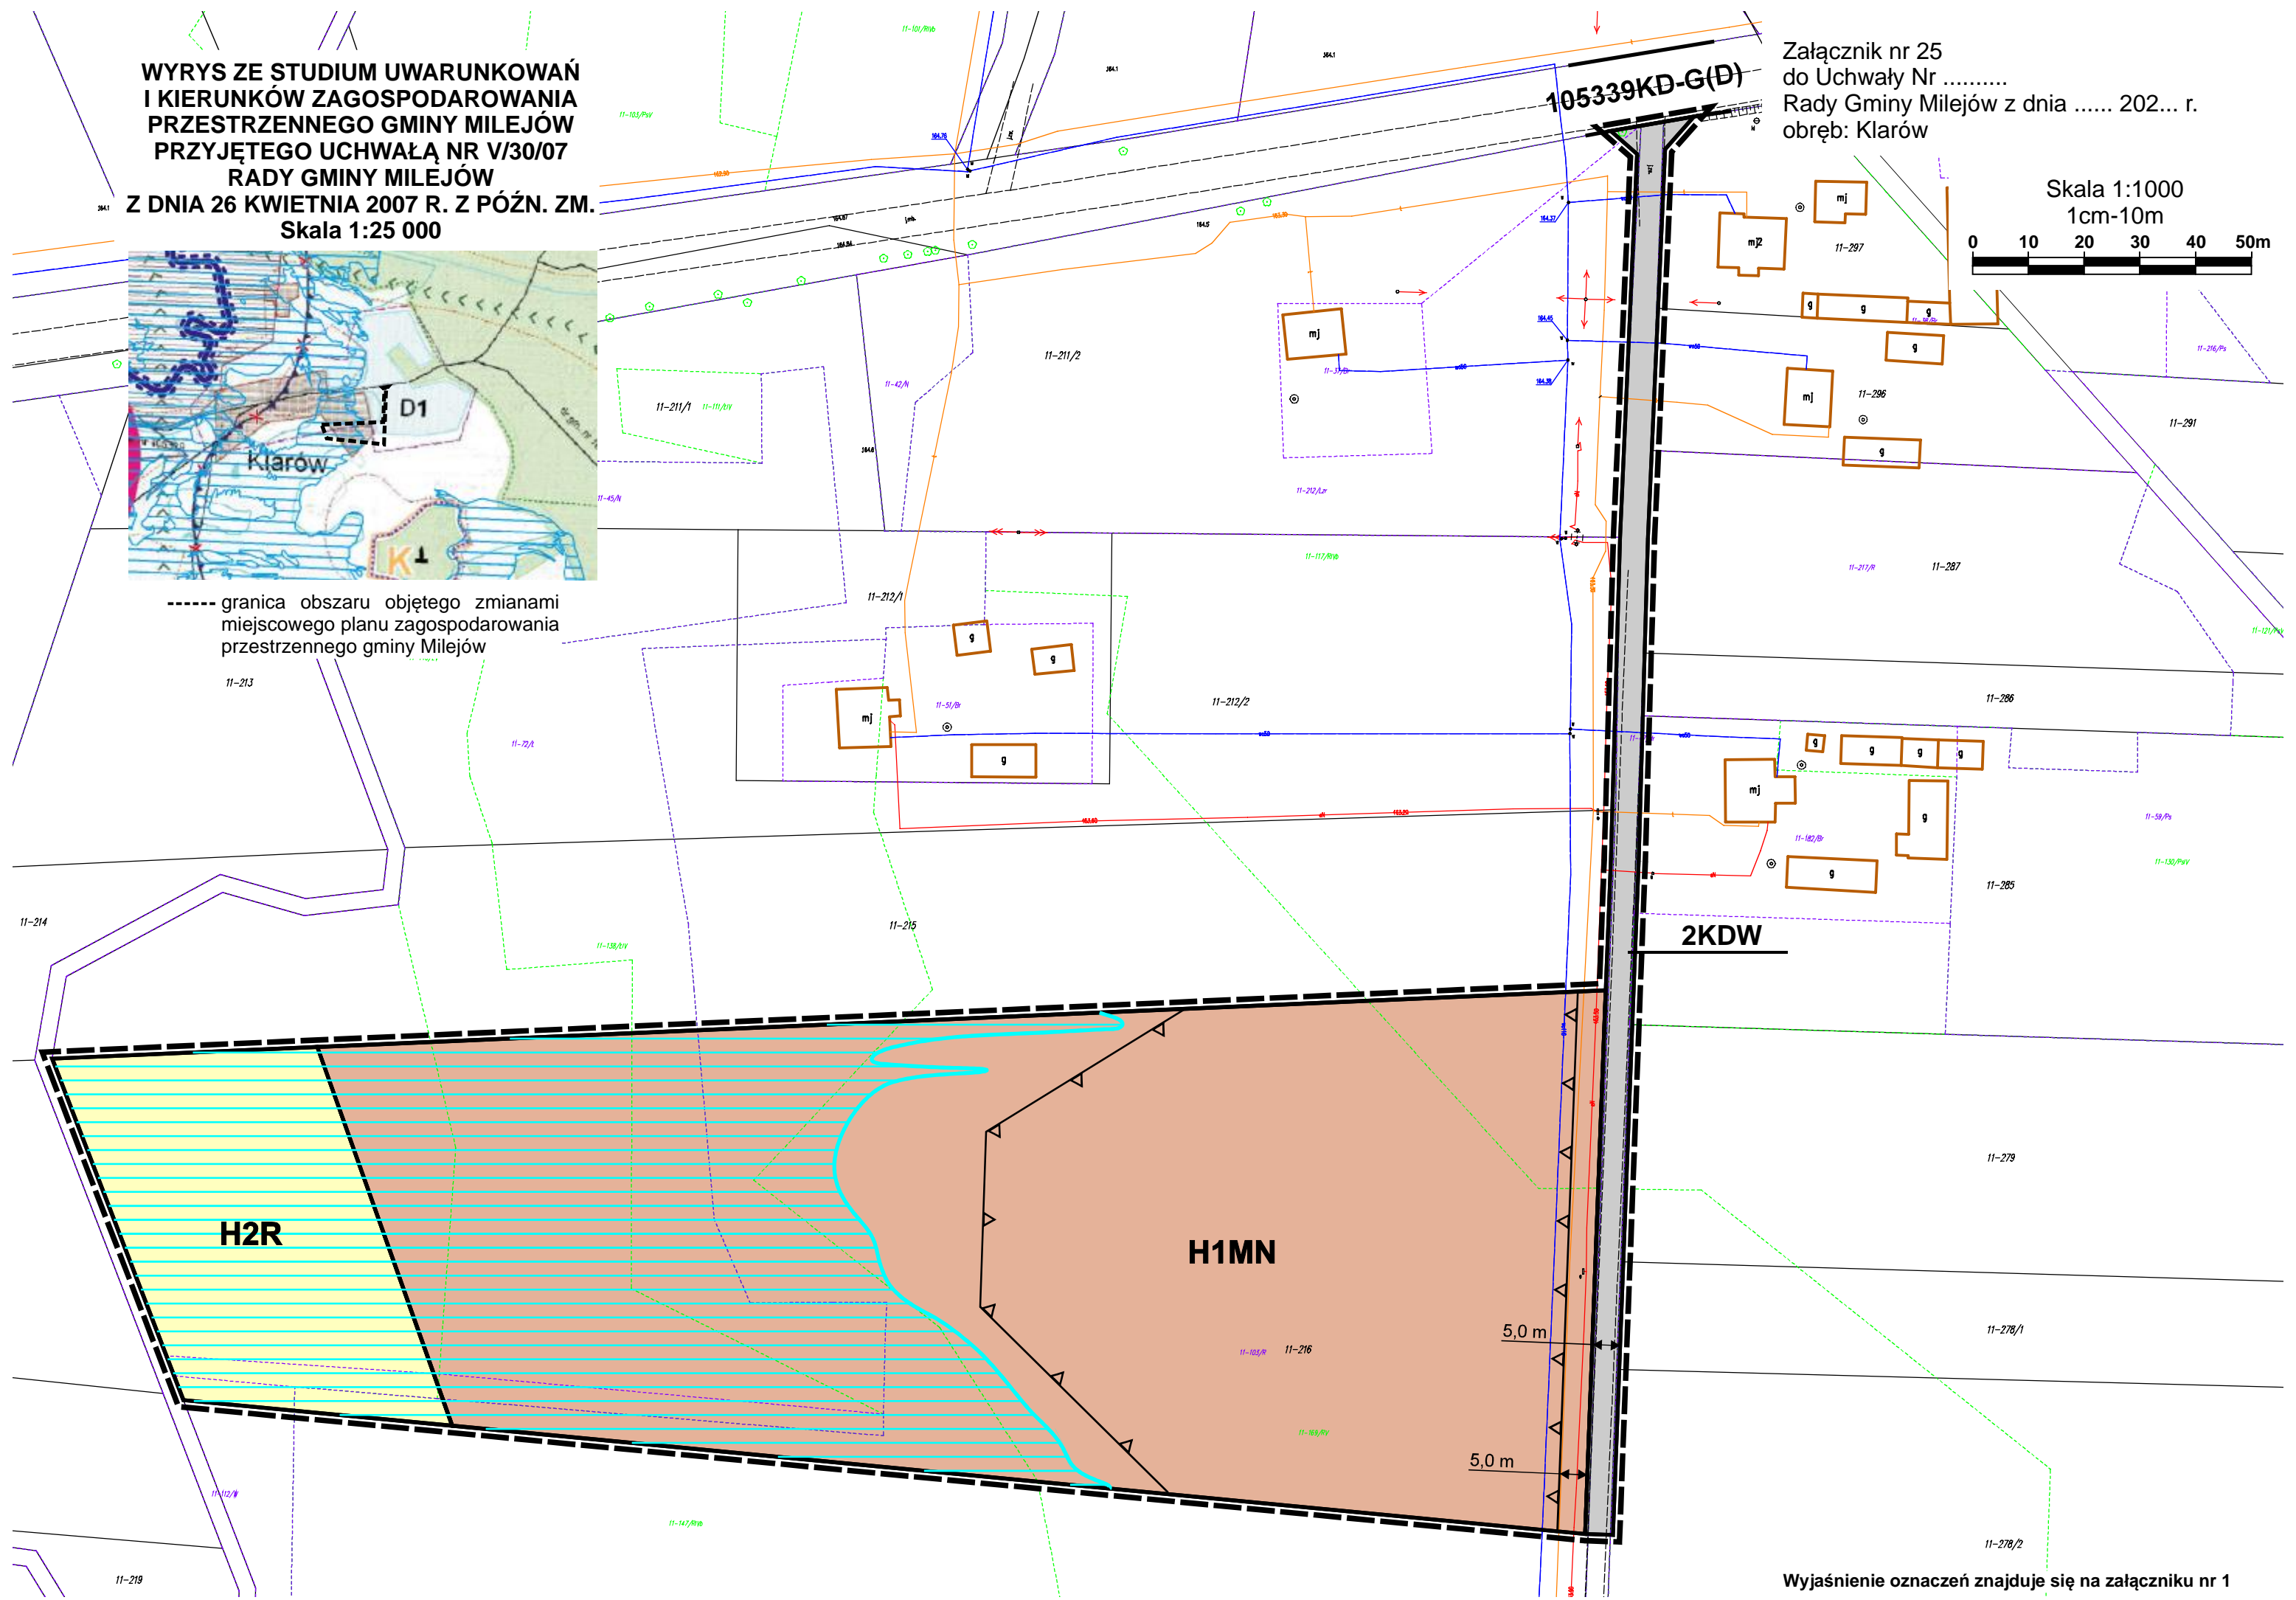

WYRYS ZE STUDIUM UWARUNKWAŃ
I KIERUNKÓW ZAGOSPODAROWANIA
PRZESTRZENNEGO GMINY MILEJÓW
PRZYJĘTEGO UCHWAŁĄ NR V/30/07
RADY GMINY MILEJÓW
Z DNIA 26 KWIETNIA 2007 R. Z PÓŹN. ZM.
Skala 1:25 000

----- granica obszaru objętego zmianami
miejscowego planu zagospodarowania
przestrzennego gminy Milejów

Załącznik nr 25
do Uchwały Nr
Rady Gminy Milejów z dnia 202... r.
obręb: Klarów

Wyjaśnienie oznaczeń znajduje się na załączniku nr 1