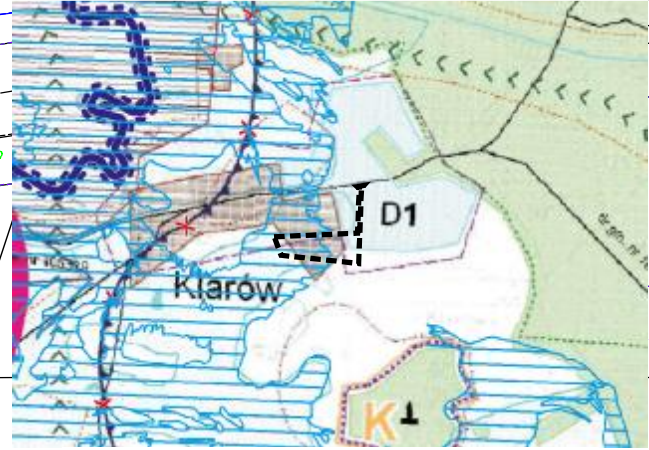

WYRYS ZE STUDIUM UWARUNKWAŃ
I KIERUNKÓW ZAGOSPODAROWANIA
PRZESTRZENNEGO GMINY MILEJÓW
PRZYJĘTEGO UCHWAŁĄ NR V/30/07
RADY GMINY MILEJÓW
Z DNIA 26 KWIETNIA 2007 R. Z PÓŹN. ZM.
Skala 1:25 000

----- granica obszaru objętego zmianami
miejscowego planu zagospodarowania
przestrzennego gminy Milejów

Załącznik nr 25
do Uchwały Nr
Rady Gminy Milejów z dnia 202... r.
obręb: Klarów

Wyjaśnienie oznaczeń znajduje się na załączniku nr 1