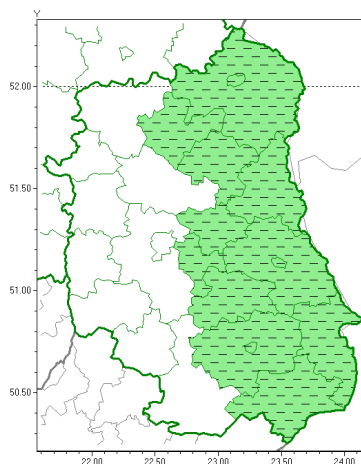

Zasięg ostrzeżeń w województwie

Opady marznące
2021-12-10 13:00

WOJEWÓDZTWO LUBELSKIE
OSTRZEŻENIA METEOROLOGICZNE ZBIORCZO NR 170
WYKAZ OBSZARÓW ZUJCIANYCH OSTRZEŻENIAMI
o godz. 13:00 dnia 10.12.2021

Zjawisko/Stopień zagrożenia	Opady marznące/1 ODWOŁANIE
Obszar (w nawiasie numer ostrzeżenia dla powiatu)	powiaty: bialski(97), Biała Podlaska(97), Chełm(96), chełmski(96), hrubieszowski(94), krasnostawski(97), Łęczycki(96), parczewski(97), radzycki(96), widnicki(95), tomaszowski(97), włodawski(98), zamojski(98), Zamość (98)
Czas odwołania	godz. 13:00 dnia 10.12.2021
Przyczyna	Zjawisko zakończyło się
SMS	IMGW-PIB INFORMUJE: MARZĄCE OPADY/- lubelskie (14 powiatów) 13:00/10.12.2021 ZJAWISKO ZAKOŃCZYŁO SIĘ. Dotyczy powiatów: bialski, Biała Podlaska, Chełm, chełmski, hrubieszowski, krasnostawski, Łęczycki, parczewski, radzycki, widnicki, tomaszowski, włodawski, zamojski i Zamość.
RSO	Woj. lubelskie (0 powiatów), IMGW-PIB odwołał ostrzeżenie pierwszego stopnia o opadach marzących
Uwagi	Brak
Dyrektor synoptyk IMGW-PIB	Jakub Gawron