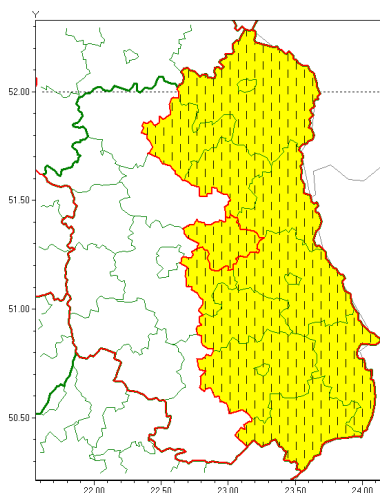

Zasięg ostrzeżenia w województwie

Opady marznące

Zmiana ostrzeżenia meteorologicznego Nr 96 wydanego o godz. 09:16 dnia 09.12.2021

| | |
|--|--|
| Nazwa biura | IMGW-PIB Centralne Biuro Prognoz Meteorologicznych - Wydział w Warszawie |
| Zjawisko/stopień zagrożenia | Opady marznące/ I |
| Obszar | województwo lubelskie powiat Łczyński |
| Ważność | od godz. 07:07 dnia 10.12.2021 do godz. 17:00 dnia 10.12.2021 |
| Przebieg | Nadal miejscami obserwowane i prognozowane są opady marznącego deszczu lub mławki, powodujące gołoledź. |
| Prawdopodobieństwo wystąpienia zjawiska(%) | 75% |
| Uwagi | Przedłużyć ważności ostrzeżenia. |
| Dyrektor synoptyk IMGW-PIB | Ilona Bazyluk |
| Godzina i data wydania | godz. 07:07 dnia 10.12.2021 |
| SMS | IMGW-PIB OSTRZEŻENIE: MARZNĄCE OPADY/I lubelskie/Łczyński od 07:07/10.12 do 17:00/10.12.2021 marznące opady, drogi liskie. |