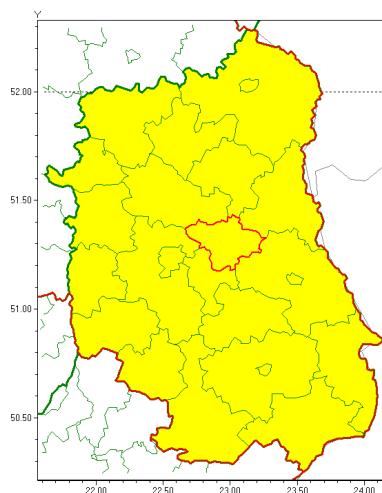

### Zasięg ostrzeżenia w województwie

Opady marznące

### Ostrzeżenie meteorologiczne Nr 96

<b>Nazwa biura</b>	IMGW-PIB Centralne Biuro Prognoz Meteorologicznych - Wydział w Warszawie
<b>Zjawisko/stopień zagrożenia</b>	Opady marznące/ 1
<b>Obszar</b>	województwo lubelskie <b>powiat łczyński</b>
<b>Ważność</b>	od godz. 09:17 dnia 09.12.2021 do godz. 09:00 dnia 10.12.2021
<b>Przebieg</b>	Miejscami obserwuje się i nadal prognozowane są słabe opady marznącego deszczu lub mawki powodujące gołoledź.
<b>Prawdopodobieństwo wystąpienia zjawiska(%)</b>	75%
<b>Uwagi</b>	Brak.
<b>Dyrektor synoptyk IMGW-PIB</b>	Ilona Bazyluk
<b>Godzina i data wydania</b>	godz. 09:16 dnia 09.12.2021
<b>SMS</b>	IMGW-PIB OSTRZEŻENIE: MARZNIĄCE OPADY/1 lubelskie/łczyński od 09:17/09.12 do 09:00/10.12.2021 marznące opady, drogi liskie.