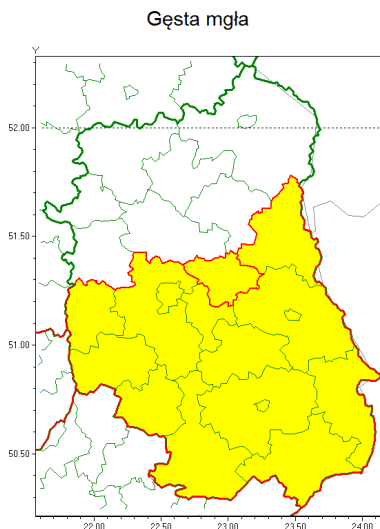

### Zasięg ostrzeżenia w województwie

### Ostrzeżenie meteorologiczne Nr 98

<b>Nazwa biura</b>	IMGW-PIB Centralne Biuro Prognoz Meteorologicznych - Wydział w Warszawie
<b>Zjawisko/stopień zagrożenia</b>	Gęsta mgła/ 1
<b>Obszar</b>	województwo lubelskie <b>powiat łczyński</b>
<b>Ważność</b>	od godz. 17:00 dnia 15.12.2021 do godz. 04:00 dnia 16.12.2021
<b>Przebieg</b>	Prognozuje się gęste mgły w zasięgu których widzialność wynosi miejscami od 100 m do 200 m.
<b>Prawdopodobieństwo wystąpienia zjawiska(%)</b>	80%
<b>Uwagi</b>	Brak.
<b>Dyrektor synoptyk IMGW-PIB</b>	Kamil Walczak
<b>Godzina i data wydania</b>	godz. 16:46 dnia 15.12.2021
<b>SMS</b>	IMGW-PIB OSTRZEŻENIE: MGŁA/1 lubelskie/łczyński od 17:00/15.12 do 04:00/16.12.2021 widzialność 100 m.