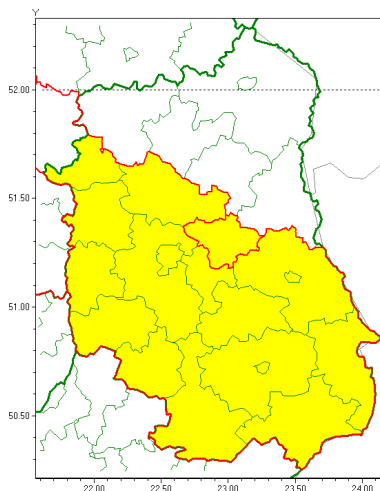

email: meteo.warszawa@imgw.pl

www: www.imgw.pl

Zasięg ostrzeżenia w województwie

Intensywne opady śniegu

Ostrzeżenie meteorologiczne Nr 100

Nazwa biura	IMGW-PIB Centralne Biuro Prognoz Meteorologicznych - Wydział w Warszawie
Zjawisko/stopień zagrożenia	Intensywne opady śniegu/ 1
Obszar	województwo lubelskie powiat łczyński
Ważność	od godz. 23:00 dnia 23.12.2021 do godz. 09:00 dnia 24.12.2021
Przebieg	Prognozowane spadki śniegu powodujące przyrost pokrywy śnieżnej do 10 cm.
Prawdopodobieństwo wystąpienia zjawiska(%)	80%
Uwagi	Brak.
Dyrektor synoptyk IMGW-PIB	Mariusz Cebula
Godzina i data wydania	godz. 12:32 dnia 23.12.2021
SMS	IMGW-PIB OSTRZEŻENIE: NIEG/1 lubelskie/łczyński od 23:00/23.12 do 09:00/24.12.2021 przyrost pokrywy 10 cm.