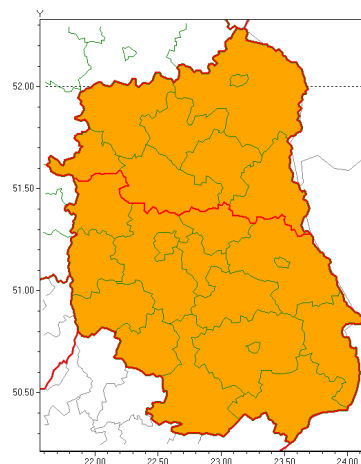

Zasięg ostrzeżeń w województwie

Burze z gradem
2021-07-26 17:36

Upał
2021-07-26 17:36

WOJEWÓDZTWO LUBELSKIE
OSTRZEŻENIA METEOROLOGICZNE ZBIORCZO NR 128
WYKAZ OBOWIĄZUJĄCYCH OSTRZEŻEŃ
o godz. 17:36 dnia 26.07.2021

Zjawisko/Stopień zagrożenia	Burze z gradem/2 ZMIANA
Obszar (w nawiasie numer ostrzeżenia dla powiatu)	powiaty: bialski(74), Biała Podlaska(74), lubartowski(71), łukowski(73), parczewski(74), radzyński(73), rycki(72), włodawski(74)
Ważność	od godz. 17:36 dnia 26.07.2021 do godz. 02:00 dnia 27.07.2021
Prawdopodobieństwo	80%
Przebieg	Prognozowane są burze, którym miejscami będą towarzyszyć opady deszczu od 20 mm do 40 mm, lokalnie do 60 mm oraz porywy wiatru do 100 km/h. Miejscami grad.
SMS	IMGW-PIB OSTRZEŻEGA: BURZE Z GRADEM/2 lubelskie (8 powiatów) od 17:36/26.07 do 02:00/27.07.2021 deszcz 60 mm, grad, porywy 100 km/h. Dotyczy powiatów: bialski, Biała Podlaska, lubartowski, łukowski, parczewski, radzyński, rycki i włodawski.
RSO	Woj. lubelskie (8 powiatów), IMGW-PIB wydał ostrzeżenie drugiego stopnia o burzach z gradem
Uwagi	Brak.
Zjawisko/Stopień zagrożenia	Burze z gradem/1
Obszar (w nawiasie numer ostrzeżenia dla powiatu)	powiaty: biłgorajski(78), Chełm(74), chełmski(74), hrubieszowski(73), janowski(75), krasnostawski(74), kraśnicki(75), lubelski(74), Lublin(73), Łęczyński(74), opolski(74), puławski(71), widnicki(72), tomaszowski(74), zamojski(74), Zamość (74)
Ważność	od godz. 14:00 dnia 26.07.2021 do godz. 02:00 dnia 27.07.2021
Prawdopodobieństwo	80%