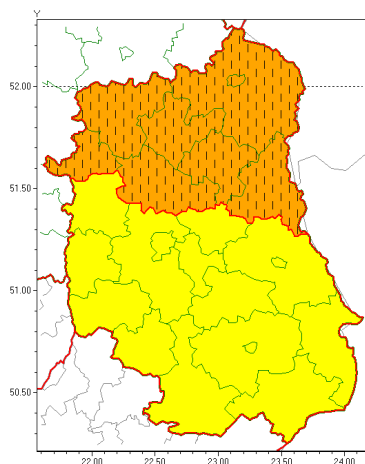

Zasięg ostrzeżeń w województwie

Burze z gradem
2021-07-26 17:36

Upał
2021-07-26 17:36

WOJEWÓDZTWO LUBELSKIE
OSTRZEŻENIA METEOROLOGICZNE ZBIORCZO NR 128
WYKAZ OBOWIĄZUJĄCYCH OSTRZEŻEŃ
o godz. 17:36 dnia 26.07.2021

Zjawisko/Stopień zagrożenia	Burze z gradem/2 ZMIANA
Obszar (w nawiasie numer ostrzeżenia dla powiatu)	powiaty: bialski(74), Biała Podlaska(74), lubartowski(71), łukowski(73), parczewski(74), radzyński(73), rycki(72), włodawski(74)
Ważność	od godz. 17:36 dnia 26.07.2021 do godz. 02:00 dnia 27.07.2021
Prawdopodobieństwo	80%
Przebieg	Prognozowane są burze, którym miejscami będą towarzyszyć opady deszczu od 20 mm do 40 mm, lokalnie do 60 mm oraz porywy wiatru do 100 km/h. Miejscami grad.
SMS	IMGW-PIB OSTRZEŻEGA: BURZE Z GRADEM/2 lubelskie (8 powiatów) od 17:36/26.07 do 02:00/27.07.2021 deszcz 60 mm, grad, porywy 100 km/h. Dotyczy powiatów: bialski, Biała Podlaska, lubartowski, łukowski, parczewski, radzyński, rycki i włodawski.
RSO	Woj. lubelskie (8 powiatów), IMGW-PIB wydał ostrzeżenie drugiego stopnia o burzach z gradem
Uwagi	Brak.
Zjawisko/Stopień zagrożenia	Burze z gradem/1
Obszar (w nawiasie numer ostrzeżenia dla powiatu)	powiaty: biłgorajski(78), Chełm(74), chełmski(74), hrubieszowski(73), janowski(75), krasnostawski(74), kraśnicki(75), lubelski(74), Lublin(73), Łęczyński(74), opolski(74), puławski(71), widnicki(72), tomaszowski(74), zamojski(74), Zamość (74)
Ważność	od godz. 14:00 dnia 26.07.2021 do godz. 02:00 dnia 27.07.2021
Prawdopodobieństwo	80%