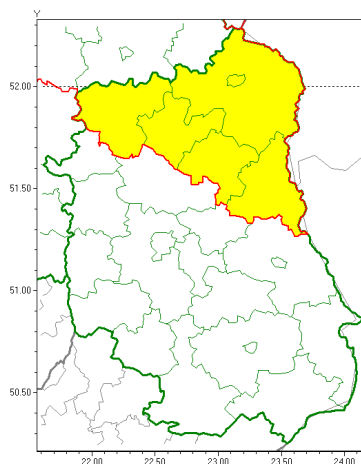

### Zasięg ostrzeżeń w województwie

Burze z gradem  
2021-07-05 11:43

**WOJEWÓDZTWO LUBELSKIE**  
**OSTRZEŻENIA METEOROLOGICZNE ZBIORCZO NR 105**  
**WYKAZ OBOWIĄZUJĄCYCH OSTRZEŻEŃ**  
**o godz. 11:43 dnia 05.07.2021**

|  |   |
|--|---|
| <b>Zjawisko/Stopień zagrożenia</b>                       | Burze z gradem/1  |
| <b>Obszar (w nawiasie numer ostrzeżenia dla powiatu)</b> | powiaty: białski(61), Biała Podlaska(61), łukowski(61), parczewski(61), radzyński(61), włodawski(61)  |
| <b>Ważność</b>   | od godz. 14:00 dnia 05.07.2021 do godz. 21:00 dnia 05.07.2021   |
| <b>Prawdopodobieństwo</b>                                | 80%   |
| <b>Przebieg</b>  | Prognozowane są burze, którym miejscami będą towarzyszyć opady deszczu do 30 mm oraz porywy wiatru do 70 km/h. Miejscami grad.  |
| <b>SMS</b>   | IMGW-PIB OSTRZEŻEGA: BURZE Z GRADEM/1 lubelskie (6 powiatów) od 14:00/05.07 do 21:00/05.07.2021 deszcz 30 mm, grad, porywy 70 km/h. Dotyczy powiatów: białski, Biała Podlaska, łukowski, parczewski, radzyński i włodawski. |
| <b>RSO</b>   | Woj. lubelskie (6 powiatów), IMGW-PIB wydał ostrzeżenie pierwszego stopnia o burzach z gradem   |
| <b>Uwagi</b>   | Brak.   |
| <b>Dyrektor synoptyk IMGW-PIB</b>                        | Katarzyna Cisiłowska  |