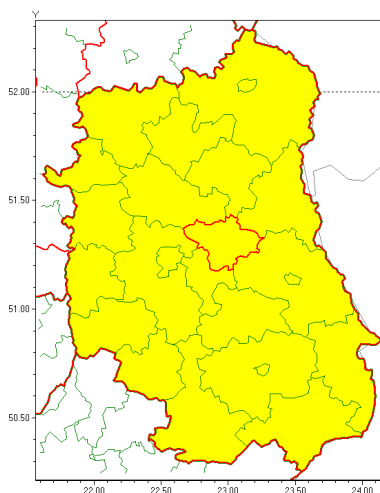

### Zasięg ostrzeżenia w województwie

Burze z gradem

### Ostrzeżenie meteorologiczne Nr 77

<b>Nazwa biura</b>	IMGW-PIB Centralne Biuro Prognoz Meteorologicznych - Wydział w Warszawie
<b>Zjawisko/stopień zagrożenia</b>	Burze z gradem/ 1
<b>Obszar</b>	województwo lubelskie <b>powiat łczyński</b>
<b>Ważność</b>	od godz. 02:00 dnia 29.07.2021 do godz. 12:00 dnia 29.07.2021
<b>Przebieg</b>	Prognozowane są burze, którym miejscami będą towarzyszyć opady deszczu od 20 mm do 30 mm, lokalnie do 40 mm oraz porywy wiatru do 80 km/h. Miejscami grad.
<b>Prawdopodobieństwo wystąpienia zjawiska(%)</b>	80%
<b>Uwagi</b>	Brak.
<b>Dyrektor synoptyk IMGW-PIB</b>	Katarzyna Cisiłowska
<b>Godzina i data wydania</b>	godz. 23:03 dnia 28.07.2021
<b>SMS</b>	IMGW-PIB OSTRZEŻA: BURZE Z GRADEM/1 lubelskie/łczyński od 02:00/29.07 do 12:00/29.07.2021 deszcz 40 mm, grad, porywy 80 km/h.