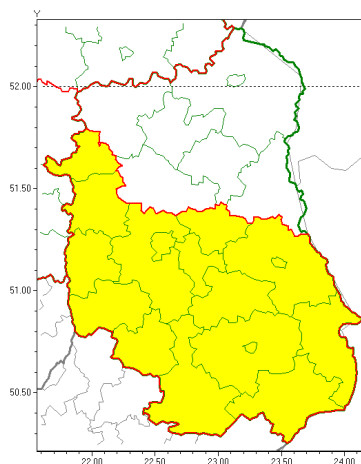

Zasięg ostrzeżeń w województwie

Burze z gradem
2021-06-30 03:14

WOJEWÓDZTWO LUBELSKIE
OSTRZEŻENIA METEOROLOGICZNE ZBIORCZO NR 94
WYKAZ OBOWIĄZUJĄCYCH OSTRZEŻEŃ
o godz. 03:14 dnia 30.06.2021

Zjawisko/Stopień zagrożenia	Burze z gradem/1
Obszar (w nawiasie numer ostrzeżenia dla powiatu)	powiaty: biłgorajski(59), Chełm(56), chełmski(56), hrubieszowski(55), janowski(58), krasnostawski(56), krańcicki(59), lubelski(58), Lublin(57), Łęczyski(57), opolski(58), puławski(55), rycki(56), widnicki(56), tomaszowski(56), zamojski(56), Zamość(56)
Ważność	od godz. 03:30 dnia 30.06.2021 do godz. 07:30 dnia 30.06.2021
Prawdopodobieństwo	80%
Przebieg	Prognozowane są burze, którym miejscami będą towarzyszyły silne opady deszczu do 30 mm, lokalnie do 40 mm oraz porywy wiatru do 80 km/h. Miejscami grad.
SMS	IMGW-PIB OSTRZEŻENIA: BURZE Z GRADEM/1 lubelskie (17 powiatów) od 03:30/30.06 do 07:30/30.06.2021 deszcz 40 mm, grad, porywy 90 km/h. Dotyczy powiatów: biłgorajski, Chełm, chełmski, hrubieszowski, janowski, krasnostawski, krańcicki, lubelski, Lublin, Łęczyski, opolski, puławski, rycki, widnicki, tomaszowski, zamojski i Zamość.
RSO	Woj. lubelskie (17 powiatów), IMGW-PIB wydał ostrzeżenie pierwszego stopnia o burzach z gradem
Uwagi	Brak.
Dyżurny synoptyk IMGW-PIB	Dorota Pacocha