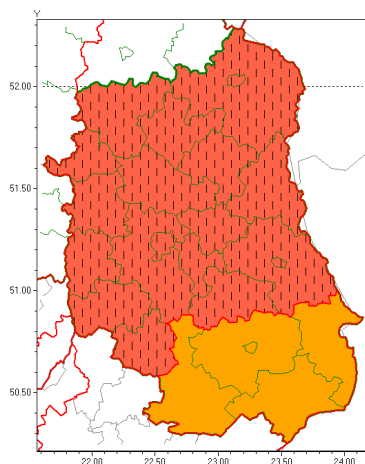

Zasięg ostrzeżeń w województwie

Burze z gradem
2021-06-24 21:38

Upał
2021-06-24 21:38

WOJEWÓDZTWO LUBELSKIE
OSTRZEŻENIA METEOROLOGICZNE ZBIORCZO NR 88
WYKAZ OBOWIĄZUJĄCYCH OSTRZEŻEŃ
o godz. 21:38 dnia 24.06.2021

Zjawisko/Stopień zagrożenia	Burze z gradem/3 ZMIANA
Obszar (w nawiasie numer ostrzeżenia dla powiatu)	powiaty: bialski(53), Biała Podlaska(53), Chełm(53), chełmski(53), janowski(55), krasnostawski(53), krańcicki(56), lubartowski(53), lubelski(55), Lublin(54), Łęczycki(54), łukowski(53), opolski(55), parczewski(53), puławski(52), radzycki(53), rycki(53), widnicki(53), włodawski(53)
Ważność	od godz. 21:38 dnia 24.06.2021 do godz. 09:00 dnia 25.06.2021
Prawdopodobieństwo	80%
Przebieg	Prognozowane są burze, którym miejscami będą towarzyszyć nawalne opady deszczu od 50 mm do 60 mm, lokalnie przy kumulacji opadów do 80 mm oraz porywy wiatru do 120 km/h. Miejscami grad.
SMS	IMGW-PIB OSTRZEŻENIA: BURZE Z GRADEM/3 lubelskie (19 powiatów) od 21:38/24.06 do 09:00/25.06.2021 deszcz 60 mm, lok. 80 mm, grad, porywy 120 km/h. Dotyczy powiatów: bialski, Biała Podlaska, Chełm, chełmski, janowski, krasnostawski, krańcicki, lubartowski, lubelski, Lublin, Łęczycki, łukowski, opolski, parczewski, puławski, radzycki, rycki, widnicki i włodawski.
RSO	Woj. lubelskie (19 powiatów), IMGW-PIB wydał ostrzeżenie trzeciego stopnia o burzach z gradem
Uwagi	Brak.
Zjawisko/Stopień zagrożenia	Burze z gradem/2