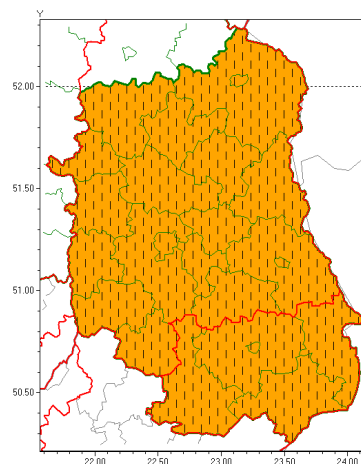

Zasięg ostrzeżeń w województwie

Burze z gradem
2021-06-24 21:38

Upał
2021-06-24 21:38

WOJEWÓDZTWO LUBELSKIE
OSTRZEŻENIA METEOROLOGICZNE ZBIORCZO NR 88
WYKAZ OBOWIĄZUJĄCYCH OSTRZEŻEŃ
o godz. 21:38 dnia 24.06.2021

Zjawisko/Stopień zagrożenia	Burze z gradem/3 ZMIANA
Obszar (w nawiasie numer ostrzeżenia dla powiatu)	powiaty: bialski(53), Biała Podlaska(53), Chełm(53), chełmski(53), janowski(55), krasnostawski(53), krańcicki(56), lubartowski(53), lubelski(55), Lublin(54), Łęczycki(54), łukowski(53), opolski(55), parczewski(53), puławski(52), radzycki(53), rycki(53), widnicki(53), włodawski(53)
Ważność	od godz. 21:38 dnia 24.06.2021 do godz. 09:00 dnia 25.06.2021
Prawdopodobieństwo	80%
Przebieg	Prognozowane są burze, którym miejscami będą towarzyszyć nawalne opady deszczu od 50 mm do 60 mm, lokalnie przy kumulacji opadów do 80 mm oraz porywy wiatru do 120 km/h. Miejscami grad.
SMS	IMGW-PIB OSTRZEŻENIA: BURZE Z GRADEM/3 lubelskie (19 powiatów) od 21:38/24.06 do 09:00/25.06.2021 deszcz 60 mm, lok. 80 mm, grad, porywy 120 km/h. Dotyczy powiatów: bialski, Biała Podlaska, Chełm, chełmski, janowski, krasnostawski, krańcicki, lubartowski, lubelski, Lublin, Łęczycki, łukowski, opolski, parczewski, puławski, radzycki, rycki, widnicki i włodawski.
RSO	Woj. lubelskie (19 powiatów), IMGW-PIB wydał ostrzeżenie trzeciego stopnia o burzach z gradem
Uwagi	Brak.
Zjawisko/Stopień zagrożenia	Burze z gradem/2