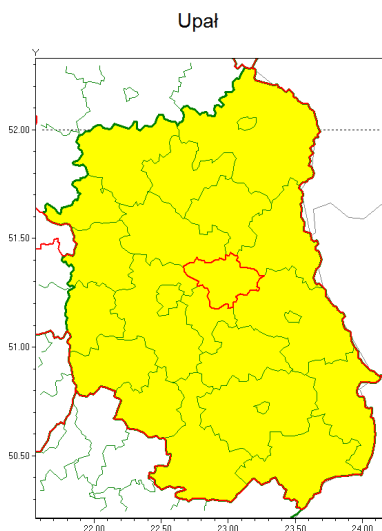

Zasięg ostrzeżenia w województwie

Ostrzeżenie meteorologiczne Nr 51

Nazwa biura	IMGW-PIB Centralne Biuro Prognoz Meteorologicznych - Wydział w Warszawie
Zjawisko/stopień zagrożenia	Upał/ 1
Obszar	województwo lubelskie powiat łczyński
Ważność	od godz. 13:00 dnia 18.06.2021 do godz. 20:00 dnia 19.06.2021
Przebieg	Prognozuje się upały. Temperatura maksymalna w dzień od 28°C do 31°C. Temperatura minimalna w nocy od 13°C do 17°C.
Prawdopodobieństwo wystąpienia zjawiska(%)	90%
Uwagi	Ostrzeżenie może być kontynuowane.
Dyrektor synoptyk IMGW-PIB	Dorota Pacocha
Godzina i data wydania	godz. 09:42 dnia 18.06.2021
SMS	IMGW-PIB OSTRZEŻENIE: UPAŁ/1 lubelskie/łczyński od 13:00/18.06 do 20:00/19.06.2021 temp. maks 31 st, temp min od 13 st do 17 st.