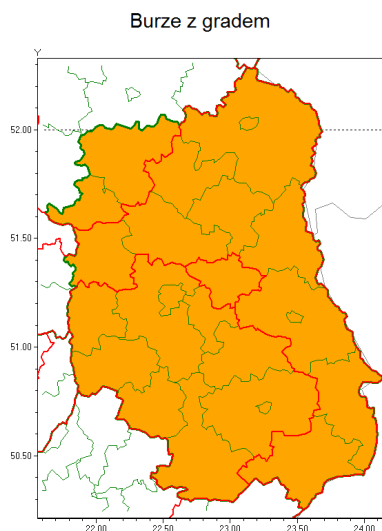

### Zasięg ostrzeżenia w województwie

### Ostrzeżenie meteorologiczne Nr 54

<b>Nazwa biura</b>	IMGW-PIB Centralne Biuro Prognoz Meteorologicznych - Wydział w Warszawie
<b>Zjawisko/stopień zagrożenia</b>	Burze z gradem/ 2
<b>Obszar</b>	województwo lubelskie <b>powiat łczyński</b>
<b>Ważność</b>	od godz. 09:00 dnia 24.06.2021 do godz. 09:00 dnia 25.06.2021
<b>Przebieg</b>	Prognozowane są burze, którym będzie towarzyszyć nawalne opady deszczu od 30 mm do 40 mm oraz porywy wiatru do 110 km/h. Miejscami grad.
<b>Prawdopodobieństwo wystąpienia zjawiska(%)</b>	80%
<b>Uwagi</b>	Ostrzeżenie może być aktualizowane na bieżąco, z uwagi na dynamiczną sytuację w ciągu dnia i w nocy 24/25.06.
<b>Dyrektor synoptyk IMGW-PIB</b>	Ilona Bazyluk
<b>Godzina i data wydania</b>	godz. 20:55 dnia 23.06.2021
<b>SMS</b>	IMGW-PIB OSTRZEŻENIE: BURZE Z GRADEM/2 lubelskie/łczyński od 09:00/24.06 do 09:00/25.06.2021 deszcz 40 mm, grad, porywy 110 km/h.