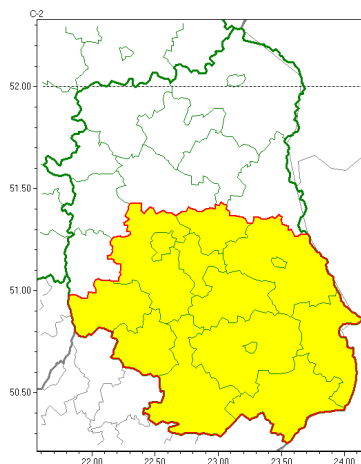

Zasięg ostrzeżeń w województwie

Burze z gradem  
2022-04-25 11:44

**WOJEWÓDZTWO LUBELSKIE**  
**OSTRZEŻENIA METEOROLOGICZNE ZBIORCZO NR 51**  
**WYKAZ OBYWÓW ZUCIANYCH OSTRZEŻENIAMI**  
**o godz. 11:44 dnia 25.04.2022**

<b>Zjawisko/Stopień zagrożenia</b>	Burze z gradem/1
<b>Obszar (w nawiasie numer ostrzeżenia dla powiatu)</b>	powiaty: biłgorajski(37), Chełm(38), chełmski(38), hrubieszowski(36), janowski(39), krasnostawski(39), krańcicki(38), lubelski(39), Lublin(38), Łęczyski(37), widnicki(40), tomaszowski(37), zamojski(37), Zamość (37)
<b>Ważność</b>	od godz. 13:00 dnia 25.04.2022 do godz. 21:00 dnia 25.04.2022
<b>Prawdopodobieństwo</b>	70%
<b>Przebieg</b>	Prognozowane są burze, którym miejscami będą towarzyszyły ulewne opady deszczu od 10 mm do 20 mm, lokalnie do 25 mm oraz porywy wiatru do 70 km/h. Miejscami grad.
<b>SMS</b>	IMGW-PIB OSTRZEŻENIA: BURZE Z GRADEM/1 lubelskie (14 powiatów) od 13:00/25.04 do 21:00/25.04.2022 deszcz 25 mm, grad, porywy 70 km/h. Dotyczy powiatów: biłgorajski, Chełm, chełmski, hrubieszowski, janowski, krasnostawski, krańcicki, lubelski, Lublin, Łęczyski, widnicki, tomaszowski, zamojski i Zamość.
<b>RSO</b>	Woj. lubelskie (14 powiatów), IMGW-PIB wydał ostrzeżenie pierwszego stopnia o burzach z gradem
<b>Uwagi</b>	Brak.
<b>Dyrektor synoptyk IMGW-PIB</b>	Anna Woźniak