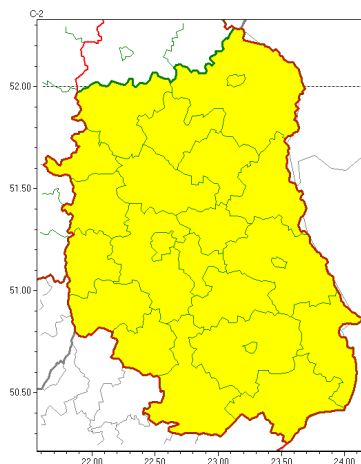

Zasięg ostrzeżeń w województwie

Przymrozki
2022-04-13 11:51

WOJEWÓDZTWO LUBELSKIE
OSTRZEŻENIA METEOROLOGICZNE ZBIORCZO NR 44
WYKAZ OBYWATELI ZUCIANYCH OSTRZEŻENIEM
o godz. 11:51 dnia 13.04.2022

Zjawisko/Stopień zagrożenia	Przymrozki/1
Obszar (w nawiasie numer ostrzeżenia dla powiatu)	powiaty: bialski(29), Biała Podlaska(29), biłgorajski(31), Chełm(32), chełmski(32), hrubieszowski(30), janowski(33), krasnostawski(33), krańcowy(33), lubartowski(30), lubelski(34), Lublin(33), Łęczycki(33), łukowski(29), opolski(33), parczewski(29), puławski(31), radzyński(29), rycki(31), widnicki(35), tomaszowski(31), włodawski(32), zamojski(31), Zamość (31)
Ważność	od godz. 23:00 dnia 13.04.2022 do godz. 07:00 dnia 14.04.2022
Prawdopodobieństwo	80%
Przebieg	Miejscami prognozowany jest spadek temperatury powietrza do około -1°C, przy gruncie do około -3°C.
SMS	IMGW-PIB OSTRZEŻENIA: PRZYMROZKI/1 lubelskie (wszystkie powiaty) od 23:00/13.04 do 07:00/14.04.2022 temp. min ok. -1 st., przy gruncie ok. -3 st. Dotyczy powiatów: wszystkie powiaty.
RSO	Woj. lubelskie (wszystkie powiaty), IMGW-PIB wydał ostrzeżenie pierwszego stopnia o przymrozkach
Uwagi	Brak.
Dyżurny synoptyk IMGW-PIB	Katarzyna Cisłowska