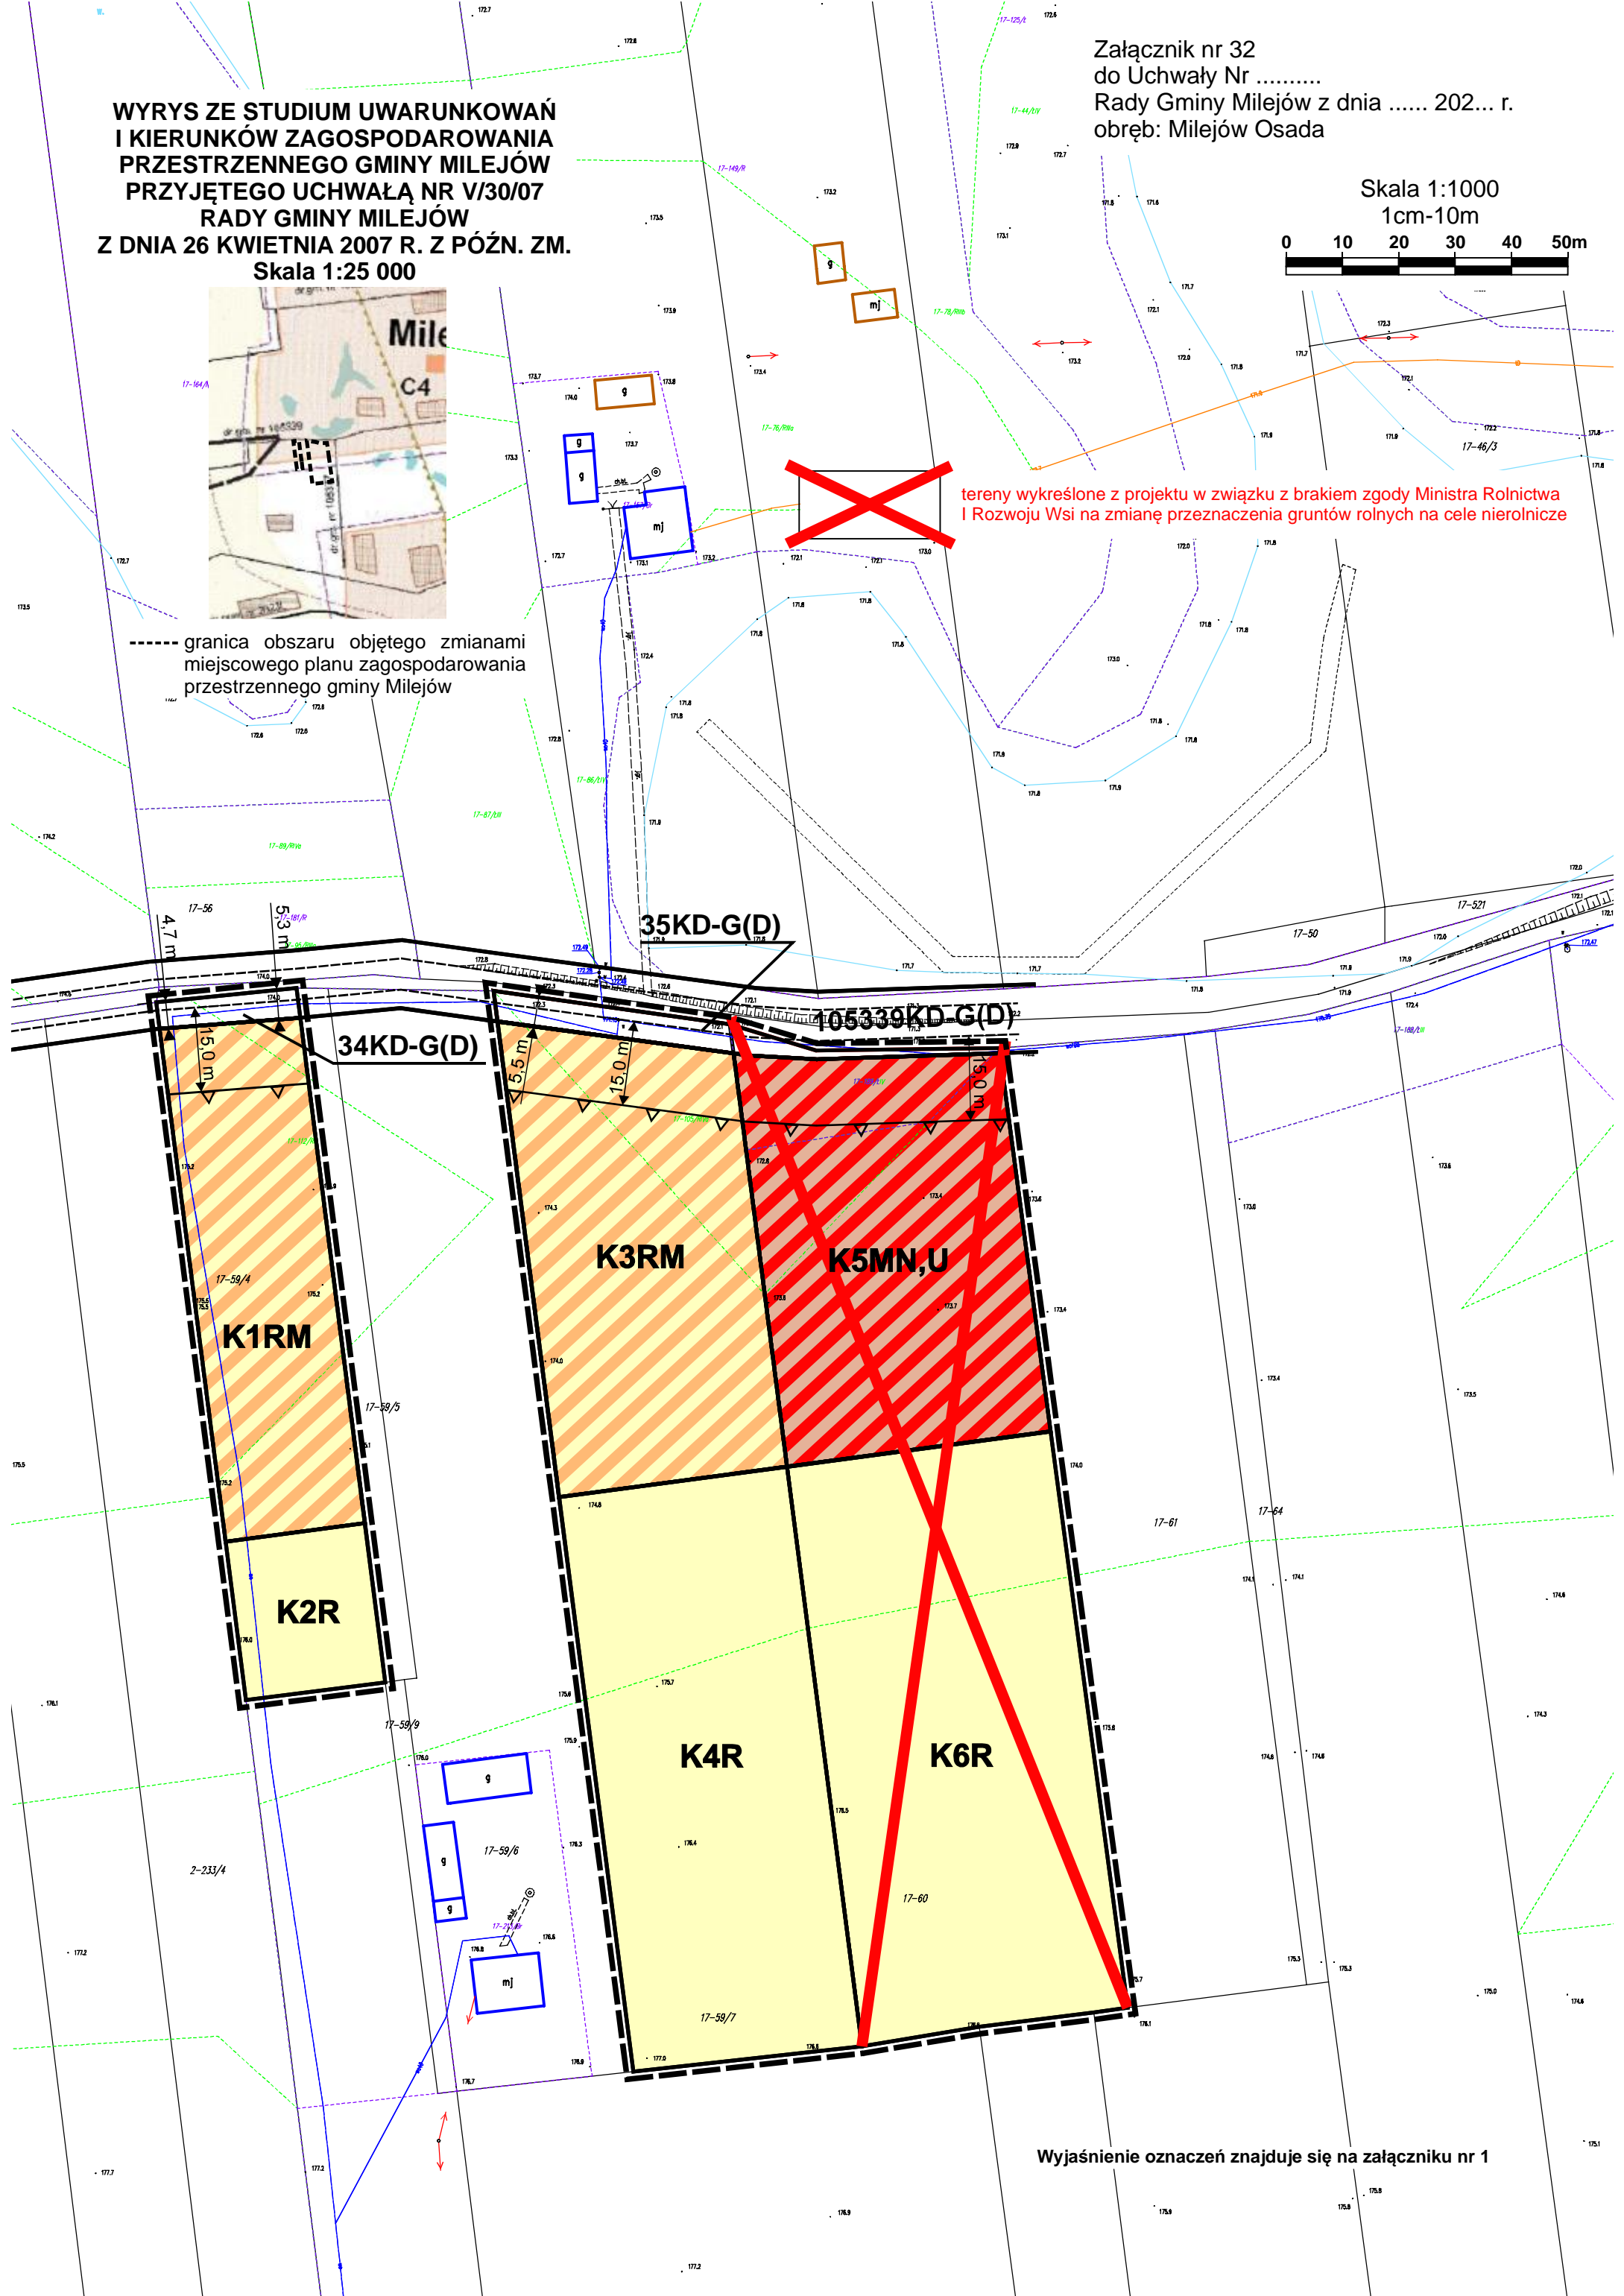

**WYRYS ZE STUDIUM UWARUNKOWAŃ
I KIERUNKÓW ZAGOSPODAROWANIA
PRZESTRZENNEGO GMINY MILEJÓW
PRZYJĘTEGO UCHWAŁĄ NR V/30/07
RADY GMINY MILEJÓW
Z DNIA 26 KWIETNIA 2007 R. Z PÓŹN. ZM.
Skala 1:25 000**

Załącznik nr 32
do Uchwały Nr
Rady Gminy Milejów z dnia 202... r.
obręb: Milejów Osada

tereny wykreślone z projektu w związku z brakiem zgody Ministra Rolnictwa
i Rozwoju Wsi na zmianę przeznaczenia gruntów rolnych na cele nierolnicze

----- granica obszaru objętego zmianami
miejscowego planu zagospodarowania
przestrzennego gminy Milejów

Wyjaśnienie oznaczeń znajduje się na załączniku nr 1