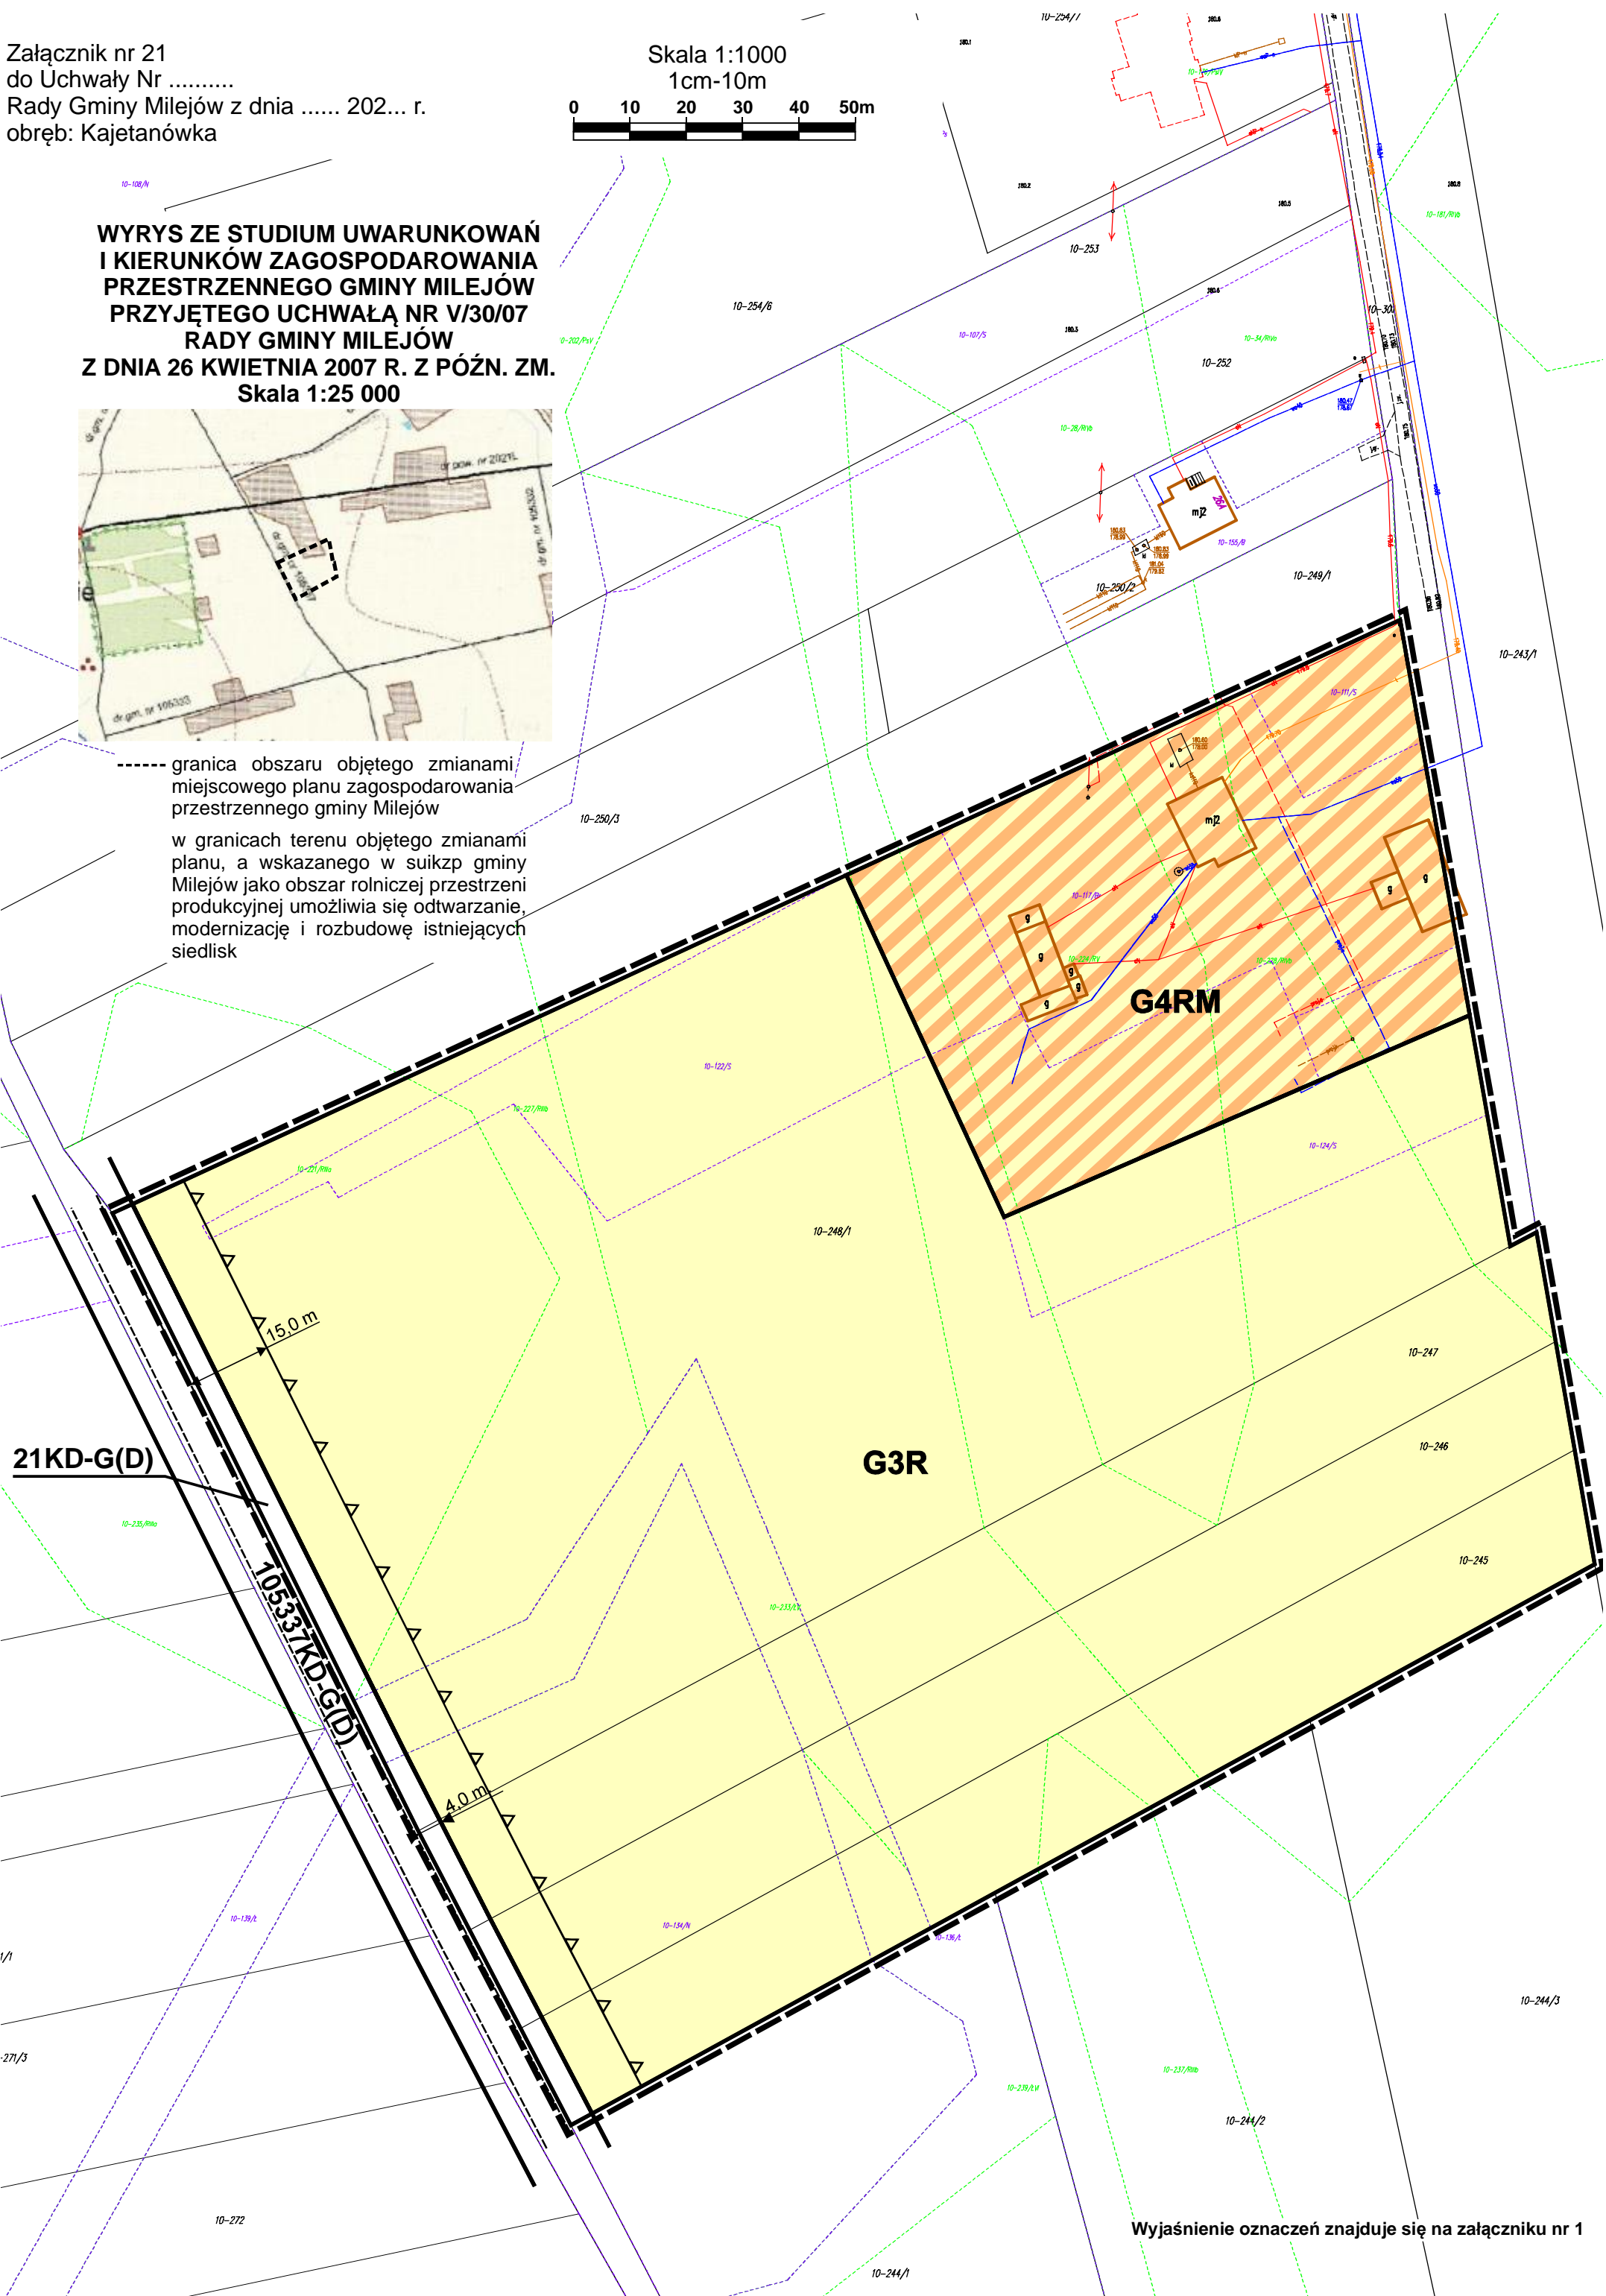

Załącznik nr 21
do Uchwały Nr
Rady Gminy Milejów z dnia 202... r.
obręb: Kajetanówka

Skala 1:1000
1cm-10m

**WYRYS ZE STUDIUM UWARUNKWAŃ
I KIERUNKÓW ZAGOSPODAROWANIA
PRZESTRZENNEGO GMINY MILEJÓW
PRZYJĘTEGO UCHWAŁĄ NR V/30/07
RADY GMINY MILEJÓW
Z DNIA 26 KWIETNIA 2007 R. Z PÓŹN. ZM.
Skala 1:25 000**

----- granica obszaru objętego zmianami
miejscowego planu zagospodarowania
przestrzennego gminy Milejów

w granicach terenu objętego zmianami
planu, a wskazanego w suikzpj gminy
Milejów jako obszar rolniczej przestrzeni
produkcyjnej umożliwia się odtwarzanie,
modernizację i rozbudowę istniejących
siedlisk

Wyjaśnienie oznaczeń znajduje się na załączniku nr 1