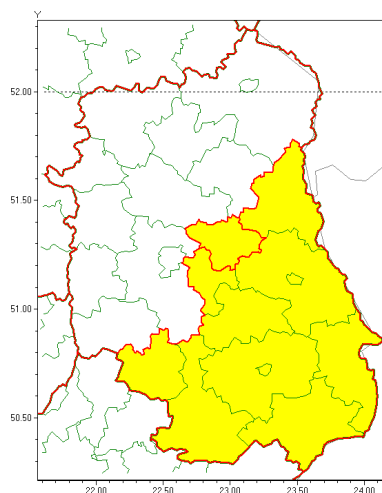

Zasięg ostrzeżenia w województwie

Opady marznące

Ostrzeżenie meteorologiczne Nr 2

| | |
|---|--|
| Nazwa biura | IMGW-PIB Centralne Biuro Prognoz Meteorologicznych - Wydział w Warszawie |
| Zjawisko/stopień zagrożenia | Opady marznące/1 |
| Obszar | województwo lubelskie powiat Łczyński |
| Ważność | od godz. 04:00 dnia 13.01.2022 do godz. 13:00 dnia 13.01.2022 |
| Przebieg | Prognozowane są słabe opady marznącego deszczu oraz mawki powodujące gołoledź. |
| Prawdopodobieństwo wystąpienia zjawiska(%) | 80% |
| Uwagi | Brak. |
| Dyrektor synoptyk IMGW-PIB | Anna Woźniak |
| Godzina i data wydania | godz. 16:39 dnia 12.01.2022 |
| SMS | IMGW-PIB OSTRZEŻENIE: MARZNĄCE OPADY/1 lubelskie/Łczyński od 04:00/13.01 do 13:00/13.01.2022 marznące opady, drogi liskie. |