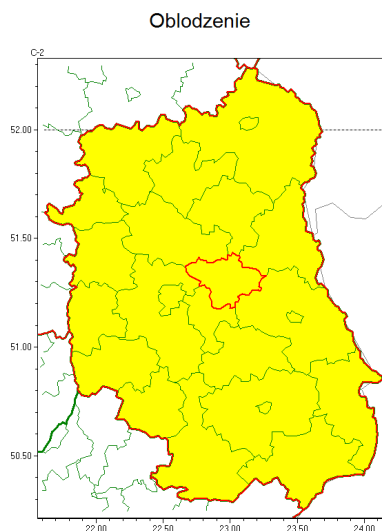

Zasięg ostrzeżenia w województwie

Ostrzeżenie meteorologiczne Nr 11

Nazwa biura	IMGW-PIB Centralne Biuro Prognoz Meteorologicznych - Wydział w Warszawie
Zjawisko/stopień zagrożenia	Oblodzenie/ 1
Obszar	województwo lubelskie powiat łczyński
Ważność	od godz. 19:00 dnia 28.01.2022 do godz. 09:00 dnia 29.01.2022
Przebieg	Prognozuje się zamarzanie mokrej nawierzchni dróg i chodników po opadach deszczu, deszczu ze śniegiem i mokrego śniegu powodujące ich oblodzenie. Temperatura minimalna około -4°C, temperatura minimalna przy gruncie około -5°C.
Prawdopodobieństwo wystąpienia zjawiska(%)	80%
Uwagi	Brak.
Dyrektor synoptyk IMGW-PIB	Kamil Walczak
Godzina i data wydania	godz. 12:55 dnia 28.01.2022
SMS	IMGW-PIB OSTRZEŻENIE: OBLODZENIE/1 lubelskie/łczyński od 19:00/28.01 do 09:00/29.01.2022 temp. min. ok. -4 st., przy gruncie do -5 st., lisko.