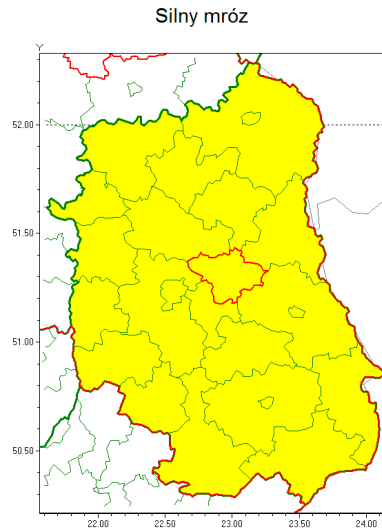

Zasięg ostrzeżenia w województwie

Ostrzeżenie meteorologiczne Nr 102

Nazwa biura	IMGW-PIB Centralne Biuro Prognoz Meteorologicznych - Wydział w Warszawie
Zjawisko/stopień zagrożenia	Silny mróz/ 1
Obszar	województwo lubelskie powiat łczyński
Ważność	od godz. 20:00 dnia 26.12.2021 do godz. 09:00 dnia 27.12.2021
Przebieg	Prognozuje się temperatury minimalne w nocy miejscami od -17°C do -14°C. Wiatr o średniej prędkości od 5 km/h do 11 km/h.
Prawdopodobieństwo wystąpienia zjawiska(%)	80%
Uwagi	Brak.
Dyrektor synoptyk IMGW-PIB	Mariusz Cebula
Godzina i data wydania	godz. 11:42 dnia 26.12.2021
SMS	IMGW-PIB OSTRZEŻENIE: MRÓZ/1 lubelskie/łczyński od 20:00/26.12 do 09:00/27.12.2021 temp. min -17 st, temp. wiatr 11 km/h.