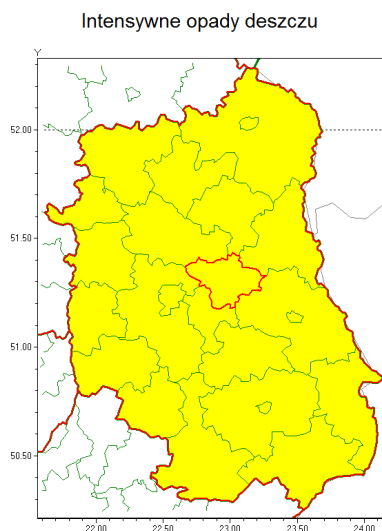

Zasięg ostrzeżenia w województwie

Ostrzeżenie meteorologiczne Nr 89

Nazwa biura	IMGW-PIB Centralne Biuro Prognoz Meteorologicznych - Wydział w Warszawie
Zjawisko/stopień zagrożenia	Intensywne opady deszczu/ 1
Obszar	województwo lubelskie powiat łczyński
Ważność	od godz. 05:00 dnia 30.08.2021 do godz. 20:00 dnia 30.08.2021
Przebieg	Prognozowane są opady deszczu o natężeniu umiarkowanym, okresami silnym. Prognozowana wysokość opadu od 20 mm do 30 mm lokalnie do 40 mm, zwłaszcza na północy regionu. Miejscami możliwe są również burze.
Prawdopodobieństwo wystąpienia zjawiska(%)	80%
Uwagi	Ze względu na dynamiczną sytuację, ostrzeżenie może być aktualizowane.
Dyrektor synoptyk IMGW-PIB	Mariusz Cebula
Godzina i data wydania	godz. 12:46 dnia 29.08.2021
SMS	IMGW-PIB OSTRZEŻENIE: DESZCZ/1 lubelskie/łczyński od 05:00/30.08 do 20:00/30.08.2021 40 mm.