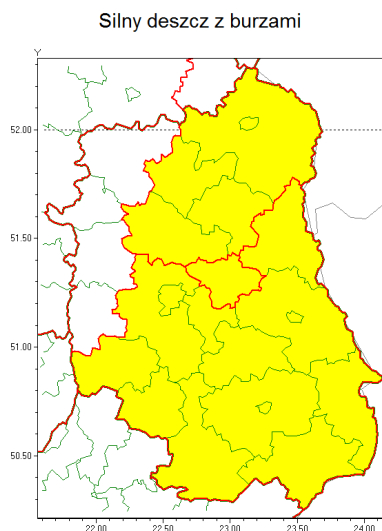

Zasięg ostrzeżenia w województwie

Ostrzeżenie meteorologiczne Nr 87

Nazwa biura	IMGW-PIB Centralne Biuro Prognoz Meteorologicznych - Wydział w Warszawie
Zjawisko/stopień zagrożenia	Silny deszcz z burzami/ 1
Obszar	województwo lubelskie powiat łczyński
Ważność	od godz. 23:00 dnia 16.08.2021 do godz. 11:00 dnia 17.08.2021
Przebieg	Prognozowane są opady deszczu o natężeniu umiarkowanym, okresami silnym. Wysokość opadu od 30 mm do 50 mm. Opadom towarzyszą białe burze z porywami wiatru do 90 km/h. Lokalnie grad.
Prawdopodobieństwo wystąpienia zjawiska(%)	80%
Uwagi	Brak.
Dyrektor synoptyk IMGW-PIB	Katarzyna Cisiłowska
Godzina i data wydania	godz. 11:55 dnia 16.08.2021
SMS	IMGW-PIB OSTRZEŻENIE: DESZCZ i BURZE/1 lubelskie/łczyński od 23:00/16.08 do 11:00/17.08.2021 50 mm; porywy 90km/h.