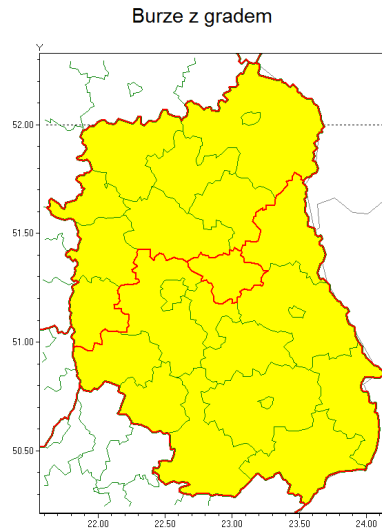

Zasięg ostrzeżenia w województwie

Ostrzeżenie meteorologiczne Nr 86

Nazwa biura	IMGW-PIB Centralne Biuro Prognoz Meteorologicznych - Wydział w Warszawie
Zjawisko/stopień zagrożenia	Burze z gradem/ 1
Obszar	województwo lubelskie powiat łczyński
Ważność	od godz. 11:00 dnia 16.08.2021 do godz. 23:00 dnia 16.08.2021
Przebieg	Prognozowane są burze, którym miejscami będą towarzyszyć ulewne opady deszczu od 20 mm do 30 mm oraz porywy wiatru do około 90 km/h. Miejscami grad.
Prawdopodobieństwo wystąpienia zjawiska(%)	80%
Uwagi	W ciągu najbliższej nocy (tj. 16/17.08.21) duże prawdopodobieństwo wystąpienia kolejnych niebezpiecznych zjawisk związanych z silnymi opadami deszczu oraz burzami.
Dyrektor synoptyk IMGW-PIB	Dorota Pacocha
Godzina i data wydania	godz. 07:26 dnia 16.08.2021
SMS	IMGW-PIB OSTRZEŻENIE: BURZE Z GRADEM/1 lubelskie/łczyński od 11:00/16.08 do 23:00/16.08.2021 deszcz 30 mm, grad, porywy 90 km/h.